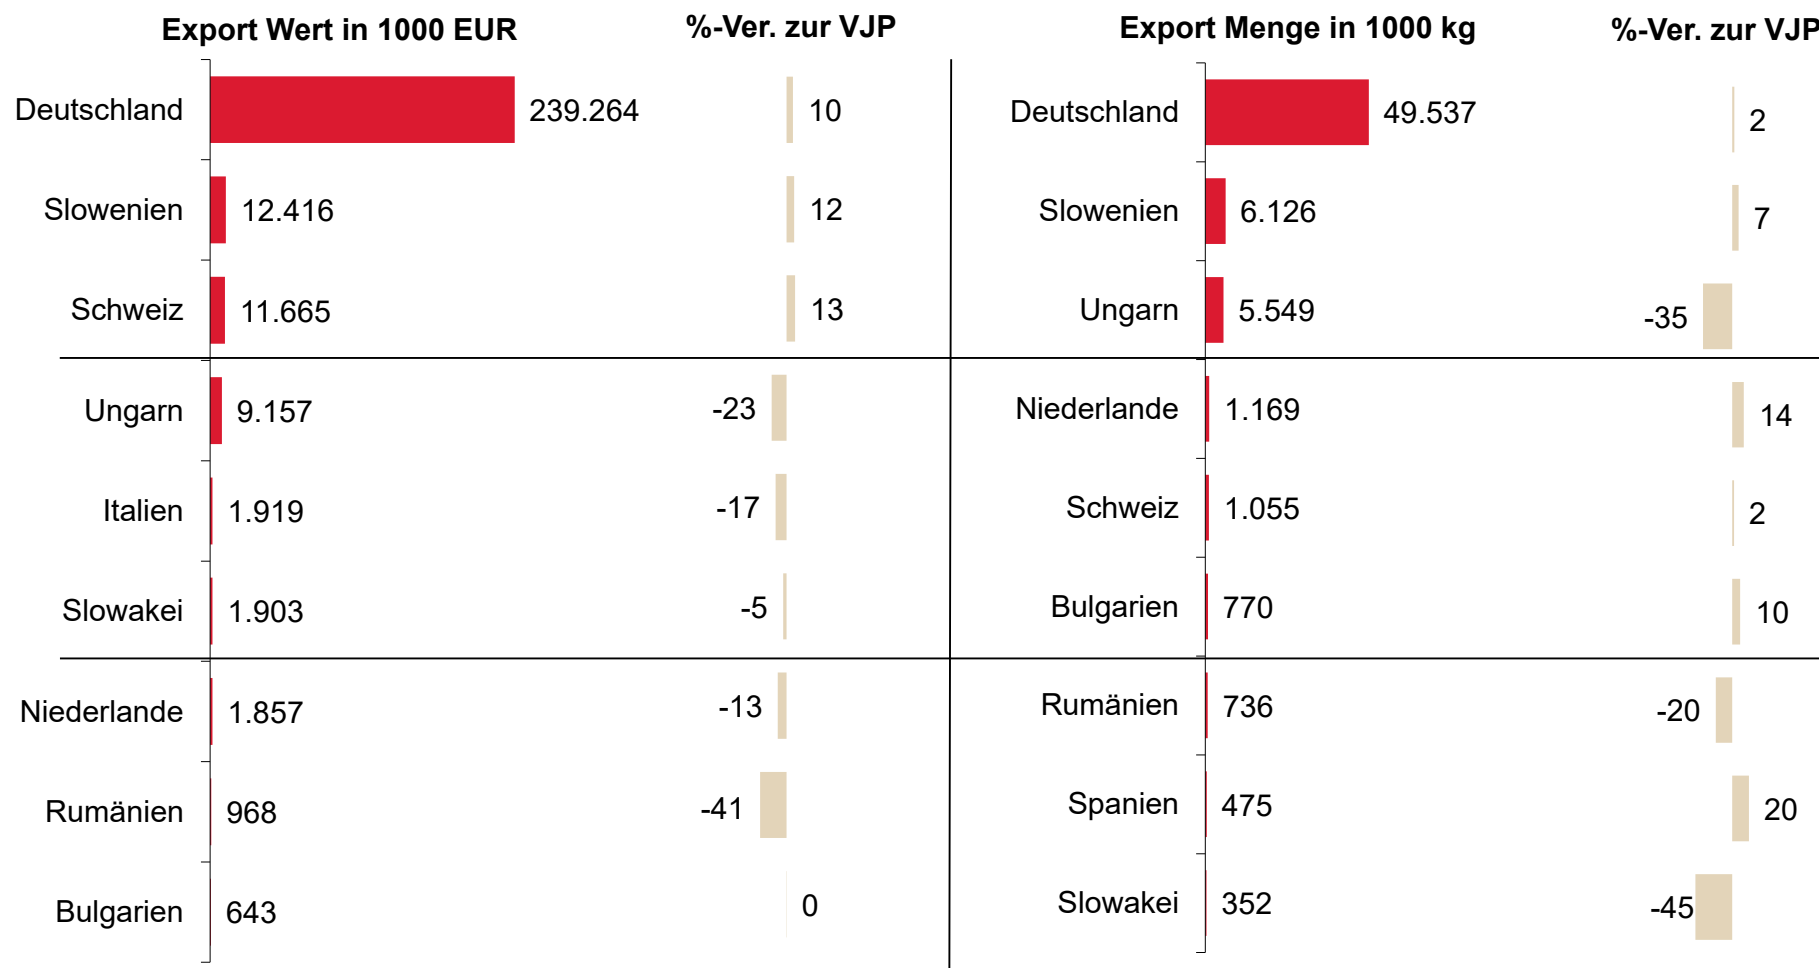

Top Exportländer Österreichs Geflügel (0207) 2023

Stand: Juli 2024

Quelle: Statistik Austria / AMA-Marketing

Top Importländer Österreichs Geflügel (0207) 2023

Stand: Juli 2024

Quelle: Statistik Austria / AMA-Marketing

Außenhandel Österreich - Alle Länder

K0207: Geflügel

	1995	1999	2003	2007	2011	2015	2020	2021	2022	2023	Jan-Sept 2024
Export Wert (1.000 Euro)	2.378	5.945	23.774	74.053	106.380	156.607	193.407	216.066	261.548	281.707	208.308
%-Ver. Vjp^{*)}(Export Wert)	0,0%	8,0%	4,0%	78,3%	14,8%	5,7%	1,0%	11,7%	21,0%	7,7%	-1,8%
Export Menge (1.000 kg)	1.411	3.968	16.978	43.148	51.798	57.927	66.510	71.774	68.714	66.881	53.005
Export Wert/kg	1,69	1,50	1,40	1,72	2,05	2,70	2,91	3,01	3,81	4,21	3,93
Import Wert (1.000 Euro)	55.484	82.031	104.850	197.578	256.408	290.864	237.748	267.433	379.430	375.647	300.896
%-Ver. Vjp^{*)}(Import Wert)	0,0%	-1,2%	7,2%	41,2%	10,7%	-0,6%	-18,0%	12,5%	41,9%	-1,0%	7,0%
Import Menge (1.000 kg)	20.562	31.372	35.868	70.343	90.933	102.657	95.758	103.978	114.724	113.553	107.393
Import Wert/kg	2,70	2,61	2,92	2,81	2,82	2,83	2,48	2,57	3,31	3,31	2,80