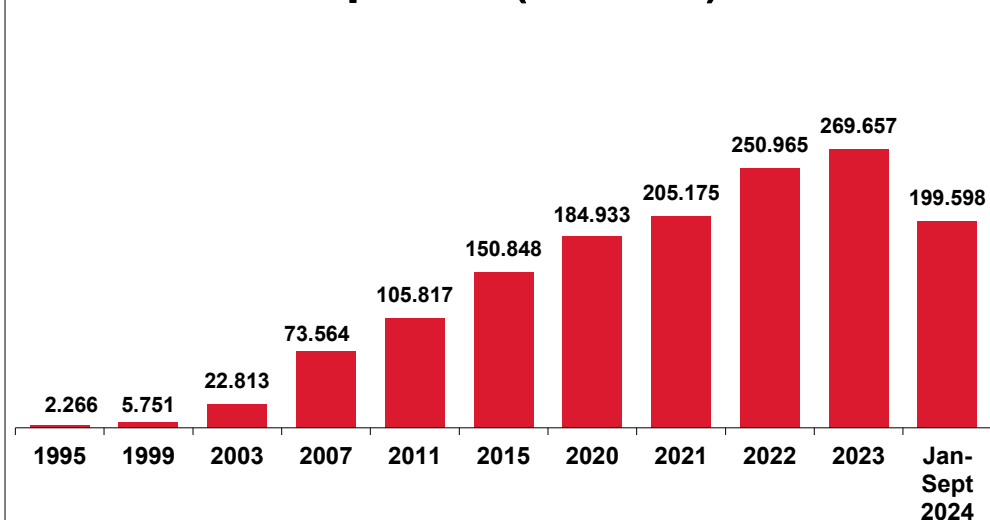

Export Wert (1.000 Euro)

Import Wert (1.000 Euro)

^{*)} Vjp = Vorjahresperiode

Außenhandel Österreich - EU 27

K0207: Geflügel

	1995	1999	2003	2007	2011	2015	2020	2021	2022	2023	Jan-Sept 2024
Export Wert (1.000 Euro)	2.266	5.751	22.813	73.564	105.817	150.848	184.933	205.175	250.965	269.657	199.598
%-Ver. Vjp^{*)}(Export Wert)	0,0%	13,3%	3,9%	78,2%	15,2%	2,6%	-0,1%	10,9%	22,3%	7,4%	-1,6%
Export Menge (1.000 kg)	1.238	3.682	14.198	42.327	51.034	56.330	65.486	70.229	67.558	65.555	52.009
Export Wert/kg	1,83	1,56	1,61	1,74	2,07	2,68	2,82	2,92	3,71	4,11	3,84
Import Wert (1.000 Euro)	49.093	79.474	99.048	187.766	248.418	283.363	227.444	256.257	360.686	358.481	288.401
%-Ver. Vjp^{*)}(Import Wert)	0,0%	-1,3%	4,2%	39,8%	10,1%	-0,8%	-18,5%	12,7%	40,8%	-0,6%	7,4%
Import Menge (1.000 kg)	18.443	30.544	33.481	66.509	88.726	100.883	93.136	101.041	111.355	109.918	104.782
Import Wert/kg	2,66	2,60	2,96	2,82	2,80	2,81	2,44	2,54	3,24	3,26	2,75

Export Wert (1.000 Euro)

Import Wert (1.000 Euro)

^{*)} Vjp = Vorjahresperiode

Außenhandel Österreich - Deutschland

K0207: Geflügel

	1995	1999	2003	2007	2011	2015	2020	2021	2022	2023	Jan-Sept 2024
Export Wert (1.000 Euro)	1.400	5.172	12.547	50.165	81.102	122.422	162.991	181.114	217.593	239.264	175.704
%-Ver. Vjp*¹⁾(Export Wert)	0,0%	57,7%	26,8%	51,5%	19,5%	6,3%	4,3%	11,1%	20,1%	10,0%	-2,6%
Export Menge (1.000 kg)	602	2.993	9.235	18.304	29.504	37.801	47.994	50.917	48.347	49.537	39.091
Export Wert/kg	2,33	1,73	1,36	2,74	2,75	3,24	3,40	3,56	4,50	4,83	4,49
Import Wert (1.000 Euro)	6.921	17.230	29.304	89.895	113.048	125.846	94.896	98.980	117.191	119.754	103.811
%-Ver. Vjp*¹⁾(Import Wert)	0,0%	-4,2%	13,3%	46,6%	17,0%	-4,7%	-17,1%	4,3%	18,4%	2,2%	12,0%
Import Menge (1.000 kg)	2.519	6.395	9.317	31.495	33.851	42.997	28.867	33.608	33.564	35.206	38.706
Import Wert/kg	2,75	2,69	3,15	2,85	3,34	2,93	3,29	2,95	3,49	3,40	2,68