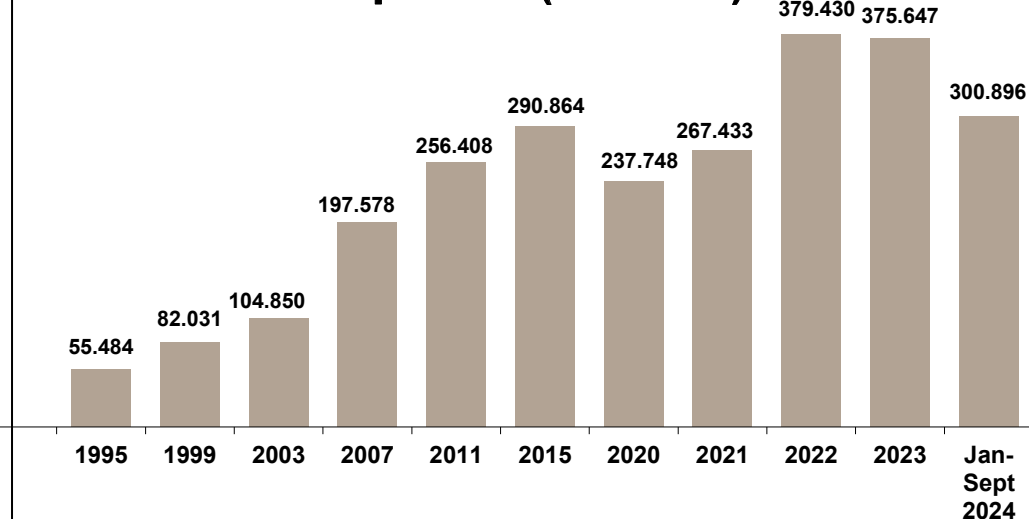

Außenhandel Österreich - Alle Länder

K0207: Geflügel

	1995	1999	2003	2007	2011	2015	2020	2021	2022	2023	Jan-Sept 2024
Export Wert (1.000 Euro)	2.378	5.945	23.774	74.053	106.380	156.607	193.407	216.066	261.548	281.707	208.308
%-Ver. Vjp^{*)}(Export Wert)	0,0%	8,0%	4,0%	78,3%	14,8%	5,7%	1,0%	11,7%	21,0%	7,7%	-1,8%
Export Menge (1.000 kg)	1.411	3.968	16.978	43.148	51.798	57.927	66.510	71.774	68.714	66.881	53.005
Export Wert/kg	1,69	1,50	1,40	1,72	2,05	2,70	2,91	3,01	3,81	4,21	3,93
Import Wert (1.000 Euro)	55.484	82.031	104.850	197.578	256.408	290.864	237.748	267.433	379.430	375.647	300.896
%-Ver. Vjp^{*)}(Import Wert)	0,0%	-1,2%	7,2%	41,2%	10,7%	-0,6%	-18,0%	12,5%	41,9%	-1,0%	7,0%
Import Menge (1.000 kg)	20.562	31.372	35.868	70.343	90.933	102.657	95.758	103.978	114.724	113.553	107.393
Import Wert/kg	2,70	2,61	2,92	2,81	2,82	2,83	2,48	2,57	3,31	3,31	2,80

Export Wert (1.000 Euro)

Import Wert (1.000 Euro)

^{*)} Vjp = Vorjahresperiode

Außenhandel Österreich - EU 27

K0207: Geflügel

	1995	1999	2003	2007	2011	2015	2020	2021	2022	2023	Jan-Sept 2024
Export Wert (1.000 Euro)	2.266	5.751	22.813	73.564	105.817	150.848	184.933	205.175	250.965	269.657	199.598
%-Ver. Vjp^{*)}(Export Wert)	0,0%	13,3%	3,9%	78,2%	15,2%	2,6%	-0,1%	10,9%	22,3%	7,4%	-1,6%
Export Menge (1.000 kg)	1.238	3.682	14.198	42.327	51.034	56.330	65.486	70.229	67.558	65.555	52.009
Export Wert/kg	1,83	1,56	1,61	1,74	2,07	2,68	2,82	2,92	3,71	4,11	3,84
Import Wert (1.000 Euro)	49.093	79.474	99.048	187.766	248.418	283.363	227.444	256.257	360.686	358.481	288.401
%-Ver. Vjp^{*)}(Import Wert)	0,0%	-1,3%	4,2%	39,8%	10,1%	-0,8%	-18,5%	12,7%	40,8%	-0,6%	7,4%
Import Menge (1.000 kg)	18.443	30.544	33.481	66.509	88.726	100.883	93.136	101.041	111.355	109.918	104.782
Import Wert/kg	2,66	2,60	2,96	2,82	2,80	2,81	2,44	2,54	3,24	3,26	2,75