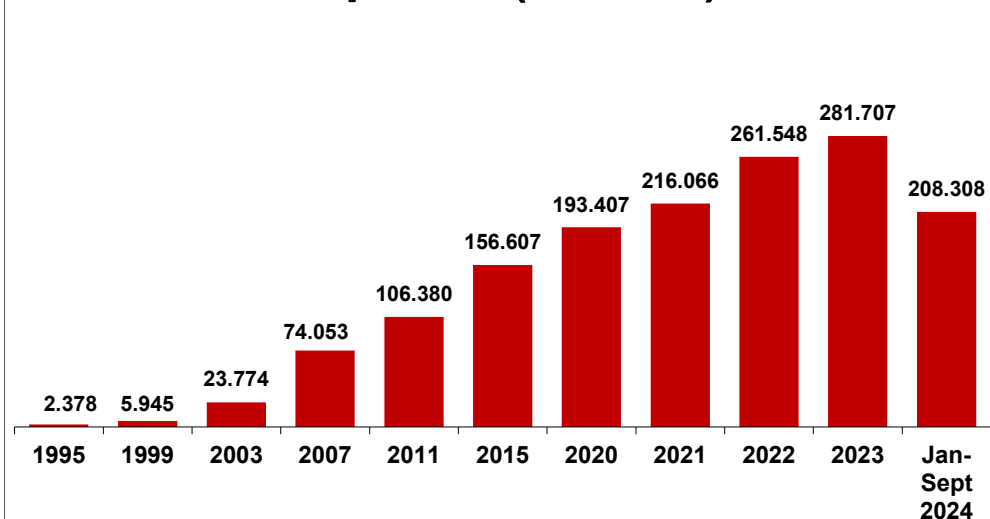

Außenhandel Österreich - Alle Länder

K0207: Geflügel

	1995	1999	2003	2007	2011	2015	2020	2021	2022	2023	Jan-Sept 2024
Export Wert (1.000 Euro)	2.378	5.945	23.774	74.053	106.380	156.607	193.407	216.066	261.548	281.707	208.308
%-Ver. Vjp^{*)}(Export Wert)	0,0%	8,0%	4,0%	78,3%	14,8%	5,7%	1,0%	11,7%	21,0%	7,7%	-1,8%
Export Menge (1.000 kg)	1.411	3.968	16.978	43.148	51.798	57.927	66.510	71.774	68.714	66.881	53.005
Export Wert/kg	1,69	1,50	1,40	1,72	2,05	2,70	2,91	3,01	3,81	4,21	3,93
Import Wert (1.000 Euro)	55.484	82.031	104.850	197.578	256.408	290.864	237.748	267.433	379.430	375.647	300.896
%-Ver. Vjp^{*)}(Import Wert)	0,0%	-1,2%	7,2%	41,2%	10,7%	-0,6%	-18,0%	12,5%	41,9%	-1,0%	7,0%
Import Menge (1.000 kg)	20.562	31.372	35.868	70.343	90.933	102.657	95.758	103.978	114.724	113.553	107.393
Import Wert/kg	2,70	2,61	2,92	2,81	2,82	2,83	2,48	2,57	3,31	3,31	2,80

Export Wert (1.000 Euro)

Import Wert (1.000 Euro)

^{*)} Vjp = Vorjahresperiode

Außenhandel Österreich - EU 27

K0207: Geflügel

	1995	1999	2003	2007	2011	2015	2020	2021	2022	2023	Jan-Sept 2024
Export Wert (1.000 Euro)	2.266	5.751	22.813	73.564	105.817	150.848	184.933	205.175	250.965	269.657	199.598
%-Ver. Vjp^{*)}(Export Wert)	0,0%	13,3%	3,9%	78,2%	15,2%	2,6%	-0,1%	10,9%	22,3%	7,4%	-1,6%
Export Menge (1.000 kg)	1.238	3.682	14.198	42.327	51.034	56.330	65.486	70.229	67.558	65.555	52.009
Export Wert/kg	1,83	1,56	1,61	1,74	2,07	2,68	2,82	2,92	3,71	4,11	3,84
Import Wert (1.000 Euro)	49.093	79.474	99.048	187.766	248.418	283.363	227.444	256.257	360.686	358.481	288.401
%-Ver. Vjp^{*)}(Import Wert)	0,0%	-1,3%	4,2%	39,8%	10,1%	-0,8%	-18,5%	12,7%	40,8%	-0,6%	7,4%
Import Menge (1.000 kg)	18.443	30.544	33.481	66.509	88.726	100.883	93.136	101.041	111.355	109.918	104.782
Import Wert/kg	2,66	2,60	2,96	2,82	2,80	2,81	2,44	2,54	3,24	3,26	2,75