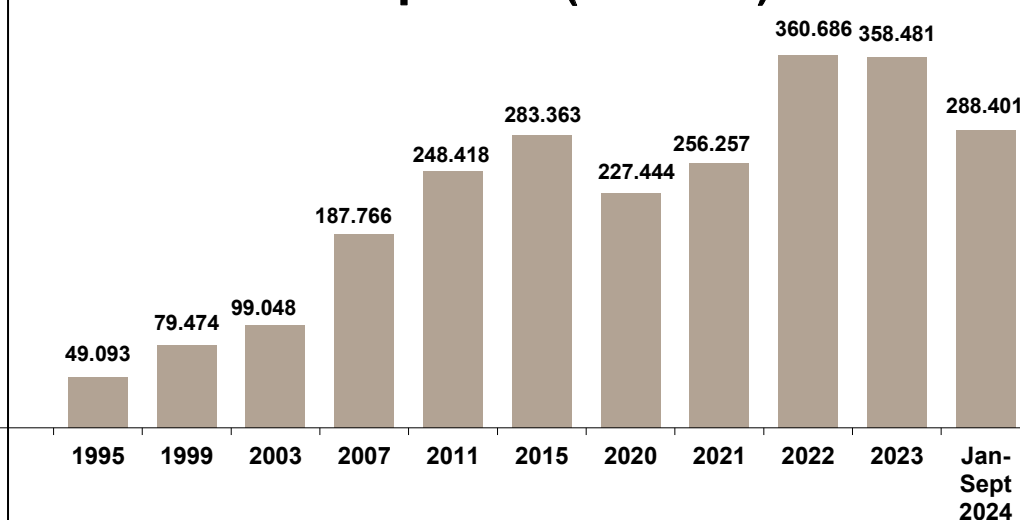

Export Wert (1.000 Euro)

Import Wert (1.000 Euro)

^{*)} Vjp = Vorjahresperiode

Außenhandel Österreich - EU 27

K0207: Geflügel

	1995	1999	2003	2007	2011	2015	2020	2021	2022	2023	Jan-Sept 2024
Export Wert (1.000 Euro)	2.266	5.751	22.813	73.564	105.817	150.848	184.933	205.175	250.965	269.657	199.598
%-Ver. Vjp^{*)}(Export Wert)	0,0%	13,3%	3,9%	78,2%	15,2%	2,6%	-0,1%	10,9%	22,3%	7,4%	-1,6%
Export Menge (1.000 kg)	1.238	3.682	14.198	42.327	51.034	56.330	65.486	70.229	67.558	65.555	52.009
Export Wert/kg	1,83	1,56	1,61	1,74	2,07	2,68	2,82	2,92	3,71	4,11	3,84
Import Wert (1.000 Euro)	49.093	79.474	99.048	187.766	248.418	283.363	227.444	256.257	360.686	358.481	288.401
%-Ver. Vjp^{*)}(Import Wert)	0,0%	-1,3%	4,2%	39,8%	10,1%	-0,8%	-18,5%	12,7%	40,8%	-0,6%	7,4%
Import Menge (1.000 kg)	18.443	30.544	33.481	66.509	88.726	100.883	93.136	101.041	111.355	109.918	104.782
Import Wert/kg	2,66	2,60	2,96	2,82	2,80	2,81	2,44	2,54	3,24	3,26	2,75

Export Wert (1.000 Euro)

Import Wert (1.000 Euro)

^{*)} Vjp = Vorjahresperiode

Außenhandel Österreich - Deutschland

K0207: Geflügel

	1995	1999	2003	2007	2011	2015	2020	2021	2022	2023	Jan-Sept 2024
Export Wert (1.000 Euro)	1.400	5.172	12.547	50.165	81.102	122.422	162.991	181.114	217.593	239.264	175.704
%-Ver. Vjp*¹⁾(Export Wert)	0,0%	57,7%	26,8%	51,5%	19,5%	6,3%	4,3%	11,1%	20,1%	10,0%	-2,6%
Export Menge (1.000 kg)	602	2.993	9.235	18.304	29.504	37.801	47.994	50.917	48.347	49.537	39.091
Export Wert/kg	2,33	1,73	1,36	2,74	2,75	3,24	3,40	3,56	4,50	4,83	4,49
Import Wert (1.000 Euro)	6.921	17.230	29.304	89.895	113.048	125.846	94.896	98.980	117.191	119.754	103.811
%-Ver. Vjp*¹⁾(Import Wert)	0,0%	-4,2%	13,3%	46,6%	17,0%	-4,7%	-17,1%	4,3%	18,4%	2,2%	12,0%
Import Menge (1.000 kg)	2.519	6.395	9.317	31.495	33.851	42.997	28.867	33.608	33.564	35.206	38.706
Import Wert/kg	2,75	2,69	3,15	2,85	3,34	2,93	3,29	2,95	3,49	3,40	2,68