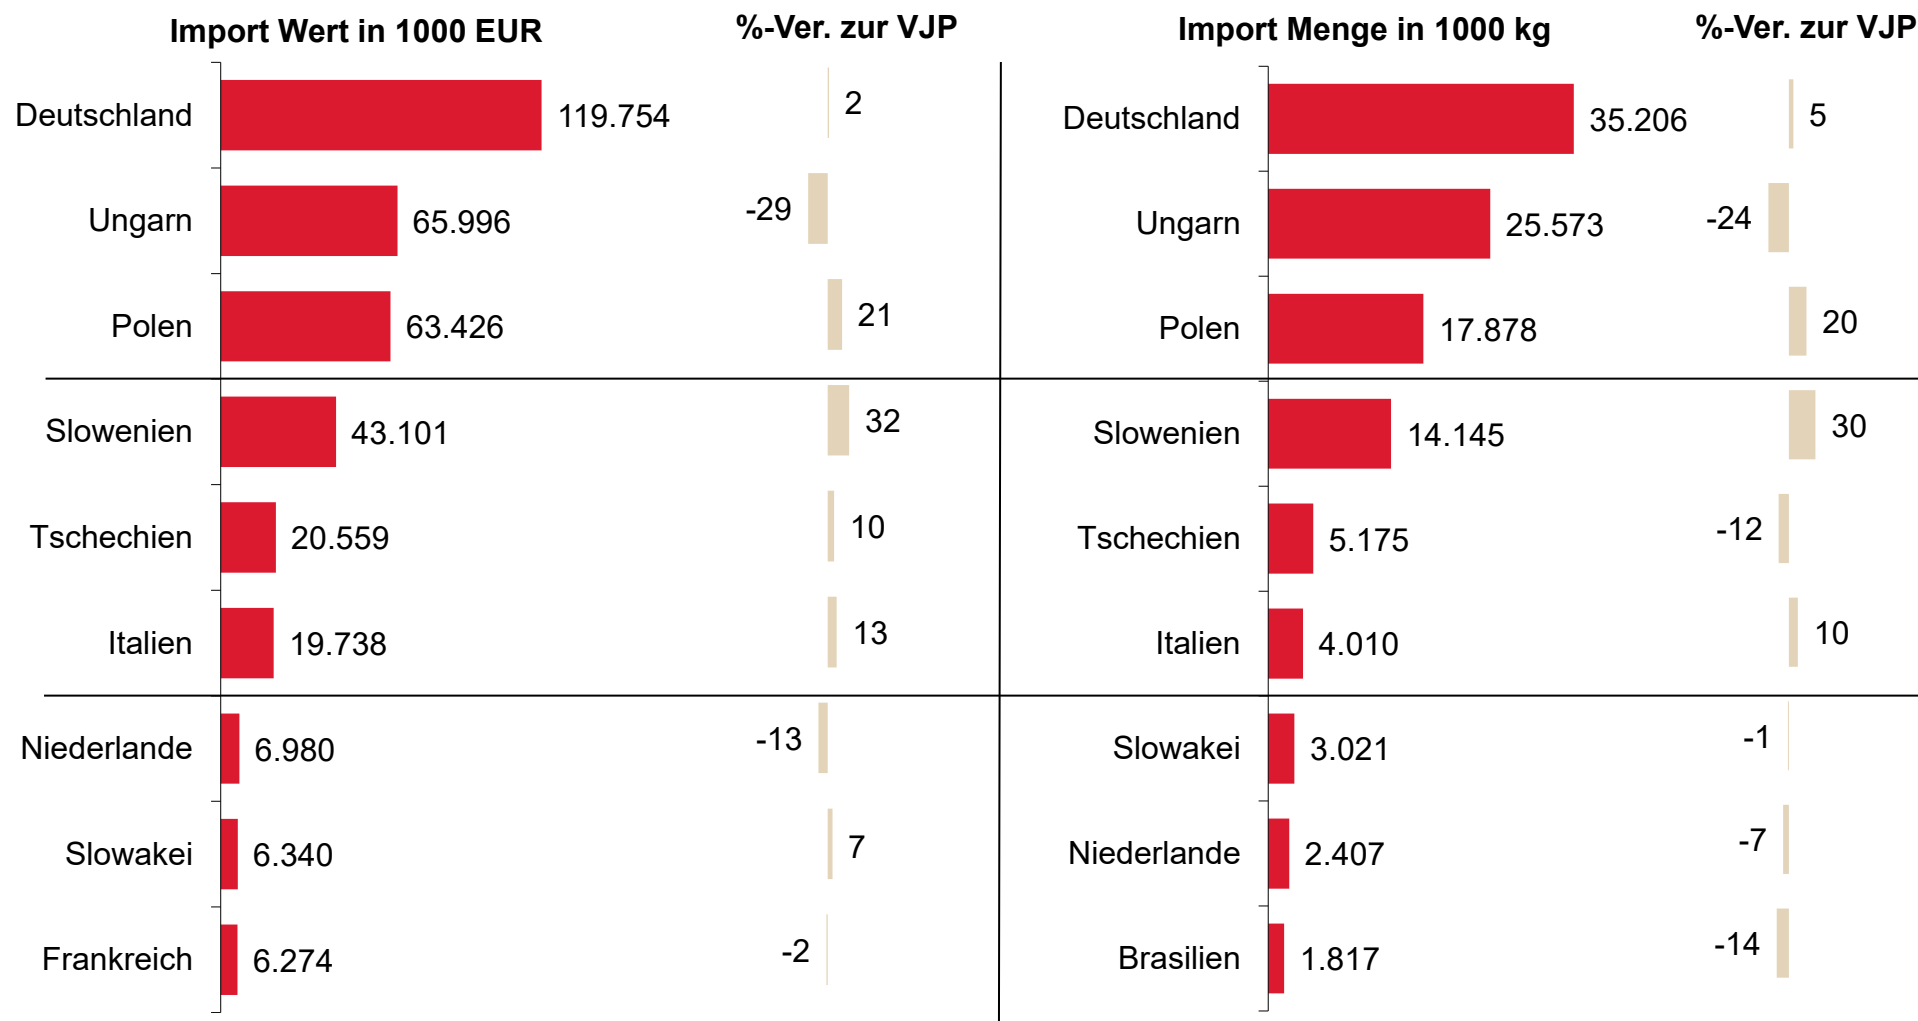

Top Importländer Österreichs Geflügel (0207) 2023

Stand: Juli 2024

Quelle: Statistik Austria / AMA-Marketing