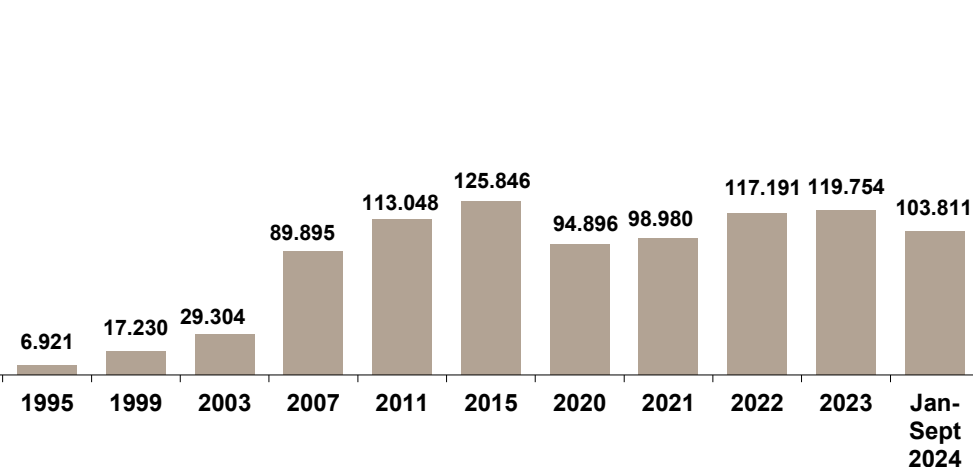

Export Wert (1.000 Euro)

Import Wert (1.000 Euro)

^{*)} Vjp = Vorjahresperiode

Außenhandel Österreich - Deutschland

K0207: Geflügel

	1995	1999	2003	2007	2011	2015	2020	2021	2022	2023	Jan-Sept 2024
Export Wert (1.000 Euro)	1.400	5.172	12.547	50.165	81.102	122.422	162.991	181.114	217.593	239.264	175.704
%-Ver. Vjp*¹⁾(Export Wert)	0,0%	57,7%	26,8%	51,5%	19,5%	6,3%	4,3%	11,1%	20,1%	10,0%	-2,6%
Export Menge (1.000 kg)	602	2.993	9.235	18.304	29.504	37.801	47.994	50.917	48.347	49.537	39.091
Export Wert/kg	2,33	1,73	1,36	2,74	2,75	3,24	3,40	3,56	4,50	4,83	4,49
Import Wert (1.000 Euro)	6.921	17.230	29.304	89.895	113.048	125.846	94.896	98.980	117.191	119.754	103.811
%-Ver. Vjp*¹⁾(Import Wert)	0,0%	-4,2%	13,3%	46,6%	17,0%	-4,7%	-17,1%	4,3%	18,4%	2,2%	12,0%
Import Menge (1.000 kg)	2.519	6.395	9.317	31.495	33.851	42.997	28.867	33.608	33.564	35.206	38.706
Import Wert/kg	2,75	2,69	3,15	2,85	3,34	2,93	3,29	2,95	3,49	3,40	2,68

Export Wert (1.000 Euro)

Import Wert (1.000 Euro)

*¹⁾ Vjp = Vorjahresperiode

Außenhandel Österreich - Italien

K0207: Geflügel

	1995	1999	2003	2007	2011	2015	2020	2021	2022	2023	Jan-Sept 2024
Export Wert (1.000 Euro)	38	6	112	1.252	1.194	3.555	844	835	2.308	1.919	1.386
%-Ver. Vjp*¹⁾(Export Wert)	0,0%	-97,7%	-48,9%	151,5%	-1,0%	0,5%	-65,0%	-1,0%	176,3%	-16,9%	-7,5%
Export Menge (1.000 kg)	23	1	40	610	386	972	251	242	551	338	339
Export Wert/kg	1,61	4,51	2,82	2,05	3,10	3,66	3,36	3,44	4,19	5,67	4,09
Import Wert (1.000 Euro)	1.835	13.370	18.793	15.826	16.671	18.599	15.175	16.331	17.429	19.738	14.020
%-Ver. Vjp*¹⁾(Import Wert)	0,0%	9,0%	-6,8%	4,1%	-3,9%	-2,1%	2,2%	7,6%	6,7%	13,2%	-6,3%
Import Menge (1.000 kg)	685	4.729	5.158	5.063	4.461	4.430	4.286	4.118	3.638	4.010	3.400
Import Wert/kg	2,68	2,83	3,64	3,13	3,74	4,20	3,54	3,97	4,79	4,92	4,12