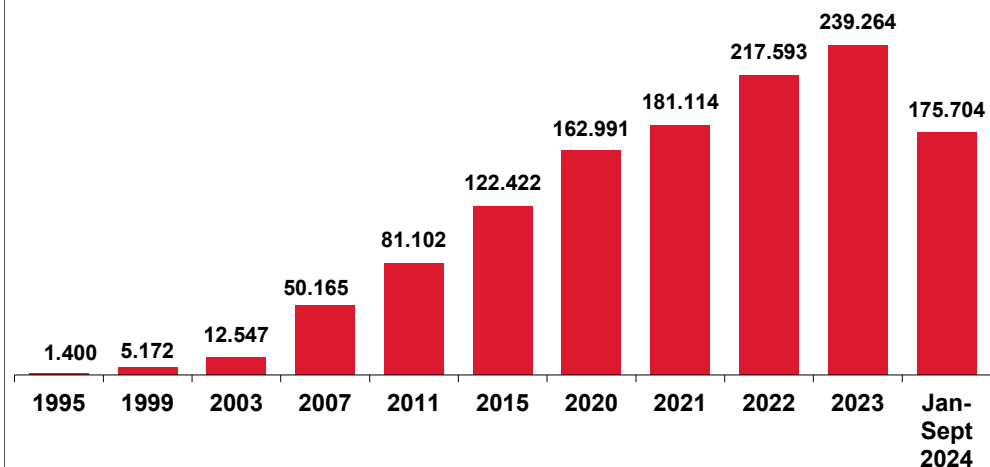

Außenhandel Österreich - Deutschland

K0207: Geflügel

	1995	1999	2003	2007	2011	2015	2020	2021	2022	2023	Jan-Sept 2024
Export Wert (1.000 Euro)	1.400	5.172	12.547	50.165	81.102	122.422	162.991	181.114	217.593	239.264	175.704
%-Ver. Vjp*¹⁾(Export Wert)	0,0%	57,7%	26,8%	51,5%	19,5%	6,3%	4,3%	11,1%	20,1%	10,0%	-2,6%
Export Menge (1.000 kg)	602	2.993	9.235	18.304	29.504	37.801	47.994	50.917	48.347	49.537	39.091
Export Wert/kg	2,33	1,73	1,36	2,74	2,75	3,24	3,40	3,56	4,50	4,83	4,49
Import Wert (1.000 Euro)	6.921	17.230	29.304	89.895	113.048	125.846	94.896	98.980	117.191	119.754	103.811
%-Ver. Vjp*¹⁾(Import Wert)	0,0%	-4,2%	13,3%	46,6%	17,0%	-4,7%	-17,1%	4,3%	18,4%	2,2%	12,0%
Import Menge (1.000 kg)	2.519	6.395	9.317	31.495	33.851	42.997	28.867	33.608	33.564	35.206	38.706
Import Wert/kg	2,75	2,69	3,15	2,85	3,34	2,93	3,29	2,95	3,49	3,40	2,68

Export Wert (1.000 Euro)