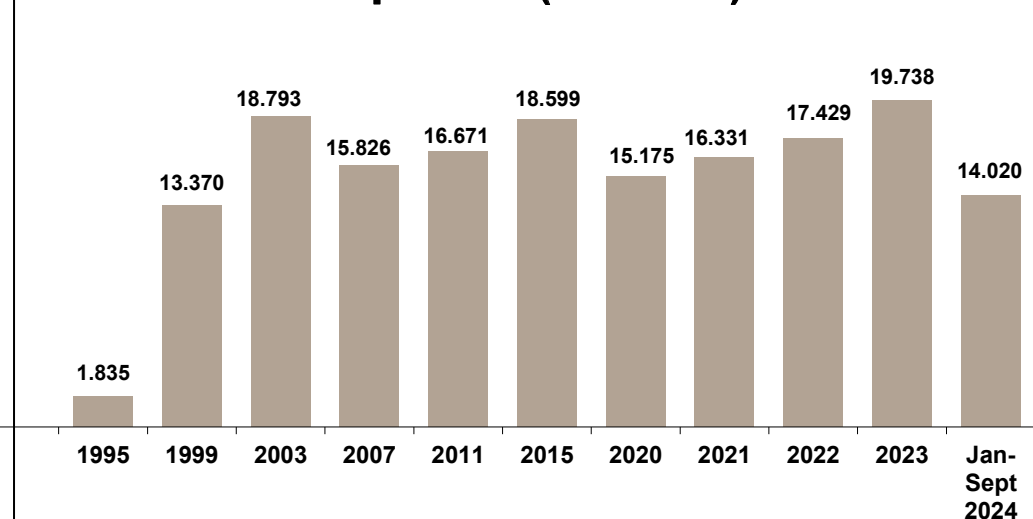

Export Wert (1.000 Euro)

Import Wert (1.000 Euro)

^{*)} Vjp = Vorjahresperiode

Außenhandel Österreich - Deutschland

K0207: Geflügel

	1995	1999	2003	2007	2011	2015	2020	2021	2022	2023	Jan-Sept 2024
Export Wert (1.000 Euro)	1.400	5.172	12.547	50.165	81.102	122.422	162.991	181.114	217.593	239.264	175.704
%-Ver. Vjp*¹⁾(Export Wert)	0,0%	57,7%	26,8%	51,5%	19,5%	6,3%	4,3%	11,1%	20,1%	10,0%	-2,6%
Export Menge (1.000 kg)	602	2.993	9.235	18.304	29.504	37.801	47.994	50.917	48.347	49.537	39.091
Export Wert/kg	2,33	1,73	1,36	2,74	2,75	3,24	3,40	3,56	4,50	4,83	4,49
Import Wert (1.000 Euro)	6.921	17.230	29.304	89.895	113.048	125.846	94.896	98.980	117.191	119.754	103.811
%-Ver. Vjp*¹⁾(Import Wert)	0,0%	-4,2%	13,3%	46,6%	17,0%	-4,7%	-17,1%	4,3%	18,4%	2,2%	12,0%
Import Menge (1.000 kg)	2.519	6.395	9.317	31.495	33.851	42.997	28.867	33.608	33.564	35.206	38.706
Import Wert/kg	2,75	2,69	3,15	2,85	3,34	2,93	3,29	2,95	3,49	3,40	2,68

Export Wert (1.000 Euro)

Import Wert (1.000 Euro)

*¹⁾ Vjp = Vorjahresperiode

Außenhandel Österreich - Italien

K0207: Geflügel

	1995	1999	2003	2007	2011	2015	2020	2021	2022	2023	Jan-Sept 2024
Export Wert (1.000 Euro)	38	6	112	1.252	1.194	3.555	844	835	2.308	1.919	1.386
%-Ver. Vjp*¹⁾(Export Wert)	0,0%	-97,7%	-48,9%	151,5%	-1,0%	0,5%	-65,0%	-1,0%	176,3%	-16,9%	-7,5%
Export Menge (1.000 kg)	23	1	40	610	386	972	251	242	551	338	339
Export Wert/kg	1,61	4,51	2,82	2,05	3,10	3,66	3,36	3,44	4,19	5,67	4,09
Import Wert (1.000 Euro)	1.835	13.370	18.793	15.826	16.671	18.599	15.175	16.331	17.429	19.738	14.020
%-Ver. Vjp*¹⁾(Import Wert)	0,0%	9,0%	-6,8%	4,1%	-3,9%	-2,1%	2,2%	7,6%	6,7%	13,2%	-6,3%
Import Menge (1.000 kg)	685	4.729	5.158	5.063	4.461	4.430	4.286	4.118	3.638	4.010	3.400
Import Wert/kg	2,68	2,83	3,64	3,13	3,74	4,20	3,54	3,97	4,79	4,92	4,12

Export Wert (1.000 Euro)

Import Wert (1.000 Euro)

*¹⁾ Vjp = Vorjahresperiode