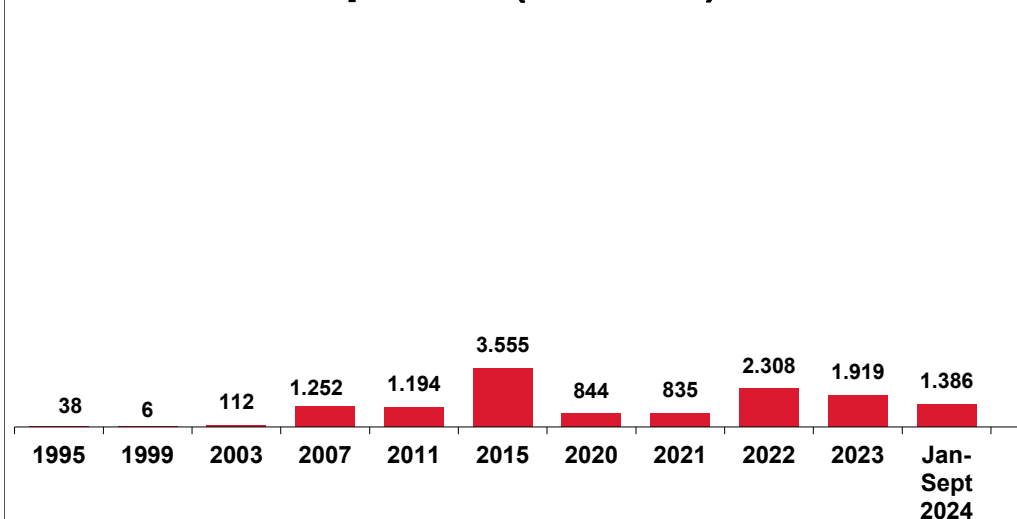

Export Wert (1.000 Euro)

Import Wert (1.000 Euro)

^{*)} Vjp = Vorjahresperiode

Außenhandel Österreich - Deutschland

K0207: Geflügel

	1995	1999	2003	2007	2011	2015	2020	2021	2022	2023	Jan-Sept 2024
Export Wert (1.000 Euro)	1.400	5.172	12.547	50.165	81.102	122.422	162.991	181.114	217.593	239.264	175.704
%-Ver. Vjp*¹⁾(Export Wert)	0,0%	57,7%	26,8%	51,5%	19,5%	6,3%	4,3%	11,1%	20,1%	10,0%	-2,6%
Export Menge (1.000 kg)	602	2.993	9.235	18.304	29.504	37.801	47.994	50.917	48.347	49.537	39.091
Export Wert/kg	2,33	1,73	1,36	2,74	2,75	3,24	3,40	3,56	4,50	4,83	4,49
Import Wert (1.000 Euro)	6.921	17.230	29.304	89.895	113.048	125.846	94.896	98.980	117.191	119.754	103.811
%-Ver. Vjp*¹⁾(Import Wert)	0,0%	-4,2%	13,3%	46,6%	17,0%	-4,7%	-17,1%	4,3%	18,4%	2,2%	12,0%
Import Menge (1.000 kg)	2.519	6.395	9.317	31.495	33.851	42.997	28.867	33.608	33.564	35.206	38.706
Import Wert/kg	2,75	2,69	3,15	2,85	3,34	2,93	3,29	2,95	3,49	3,40	2,68

Export Wert (1.000 Euro)

Import Wert (1.000 Euro)

*¹⁾ Vjp = Vorjahresperiode

Außenhandel Österreich - Italien

K0207: Geflügel

	1995	1999	2003	2007	2011	2015	2020	2021	2022	2023	Jan-Sept 2024
Export Wert (1.000 Euro)	38	6	112	1.252	1.194	3.555	844	835	2.308	1.919	1.386
%-Ver. Vjp*¹⁾(Export Wert)	0,0%	-97,7%	-48,9%	151,5%	-1,0%	0,5%	-65,0%	-1,0%	176,3%	-16,9%	-7,5%
Export Menge (1.000 kg)	23	1	40	610	386	972	251	242	551	338	339
Export Wert/kg	1,61	4,51	2,82	2,05	3,10	3,66	3,36	3,44	4,19	5,67	4,09
Import Wert (1.000 Euro)	1.835	13.370	18.793	15.826	16.671	18.599	15.175	16.331	17.429	19.738	14.020
%-Ver. Vjp*¹⁾(Import Wert)	0,0%	9,0%	-6,8%	4,1%	-3,9%	-2,1%	2,2%	7,6%	6,7%	13,2%	-6,3%
Import Menge (1.000 kg)	685	4.729	5.158	5.063	4.461	4.430	4.286	4.118	3.638	4.010	3.400
Import Wert/kg	2,68	2,83	3,64	3,13	3,74	4,20	3,54	3,97	4,79	4,92	4,12

Export Wert (1.000 Euro)

Import Wert (1.000 Euro)

*¹⁾ Vjp = Vorjahresperiode