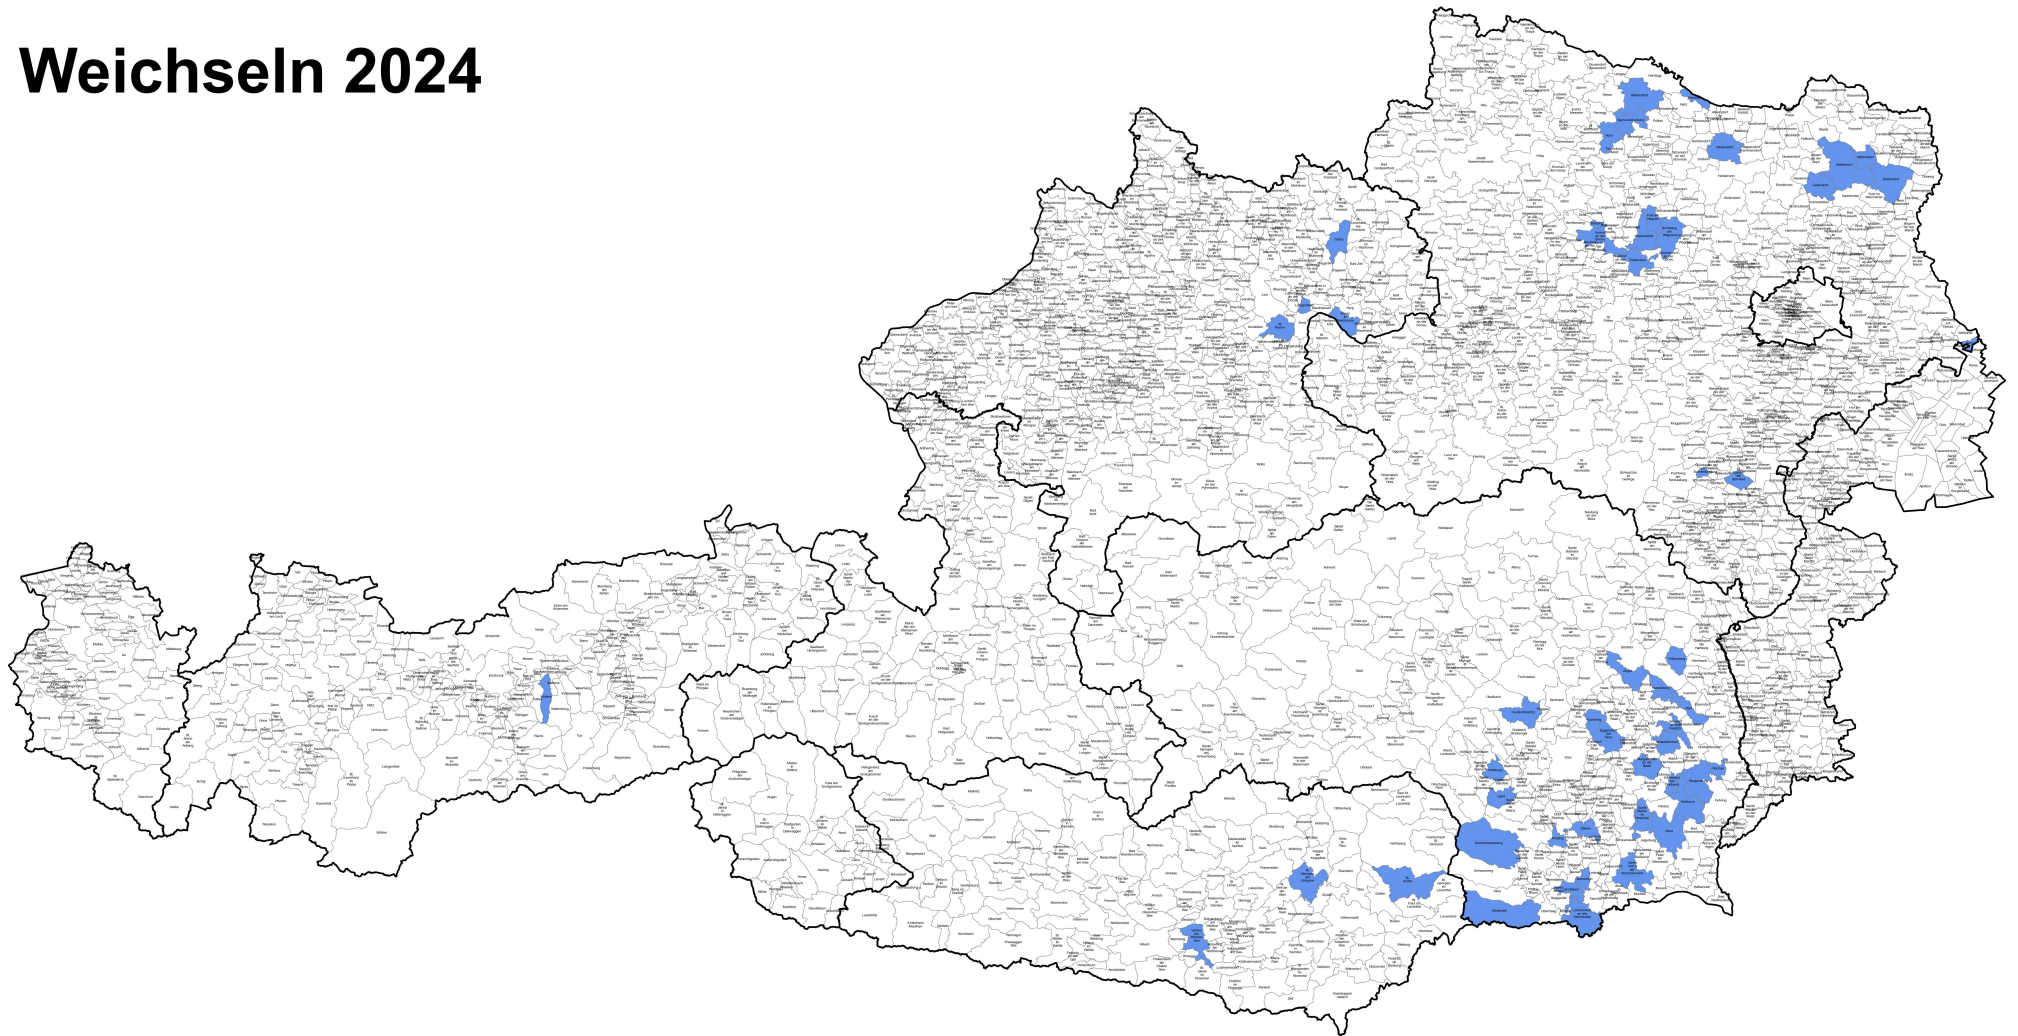

# Weichseln 2024

 Gebietskulisse Frost

Datenstand: 10. September 2024