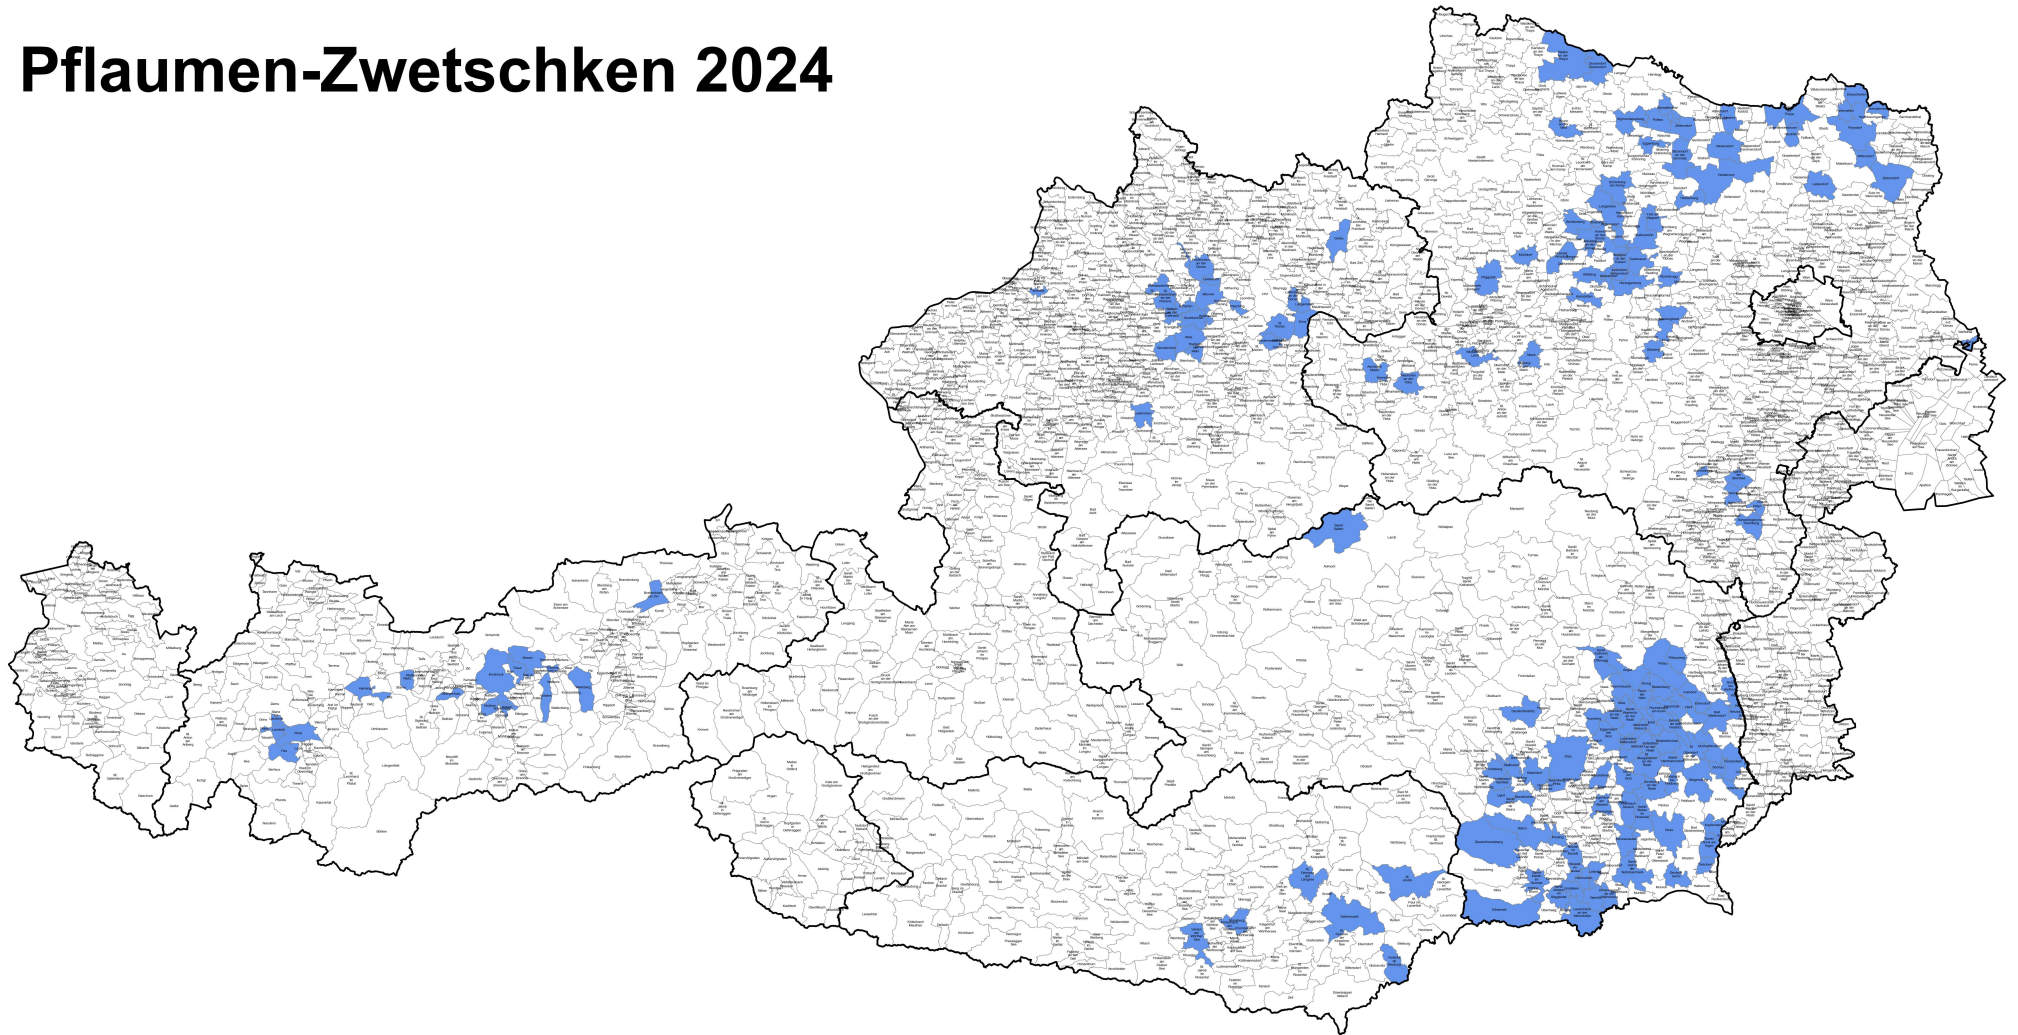

Pflaumen-Zwetschken 2024

 Gebietskulisse Frost

Datenstand: 10. September 2024