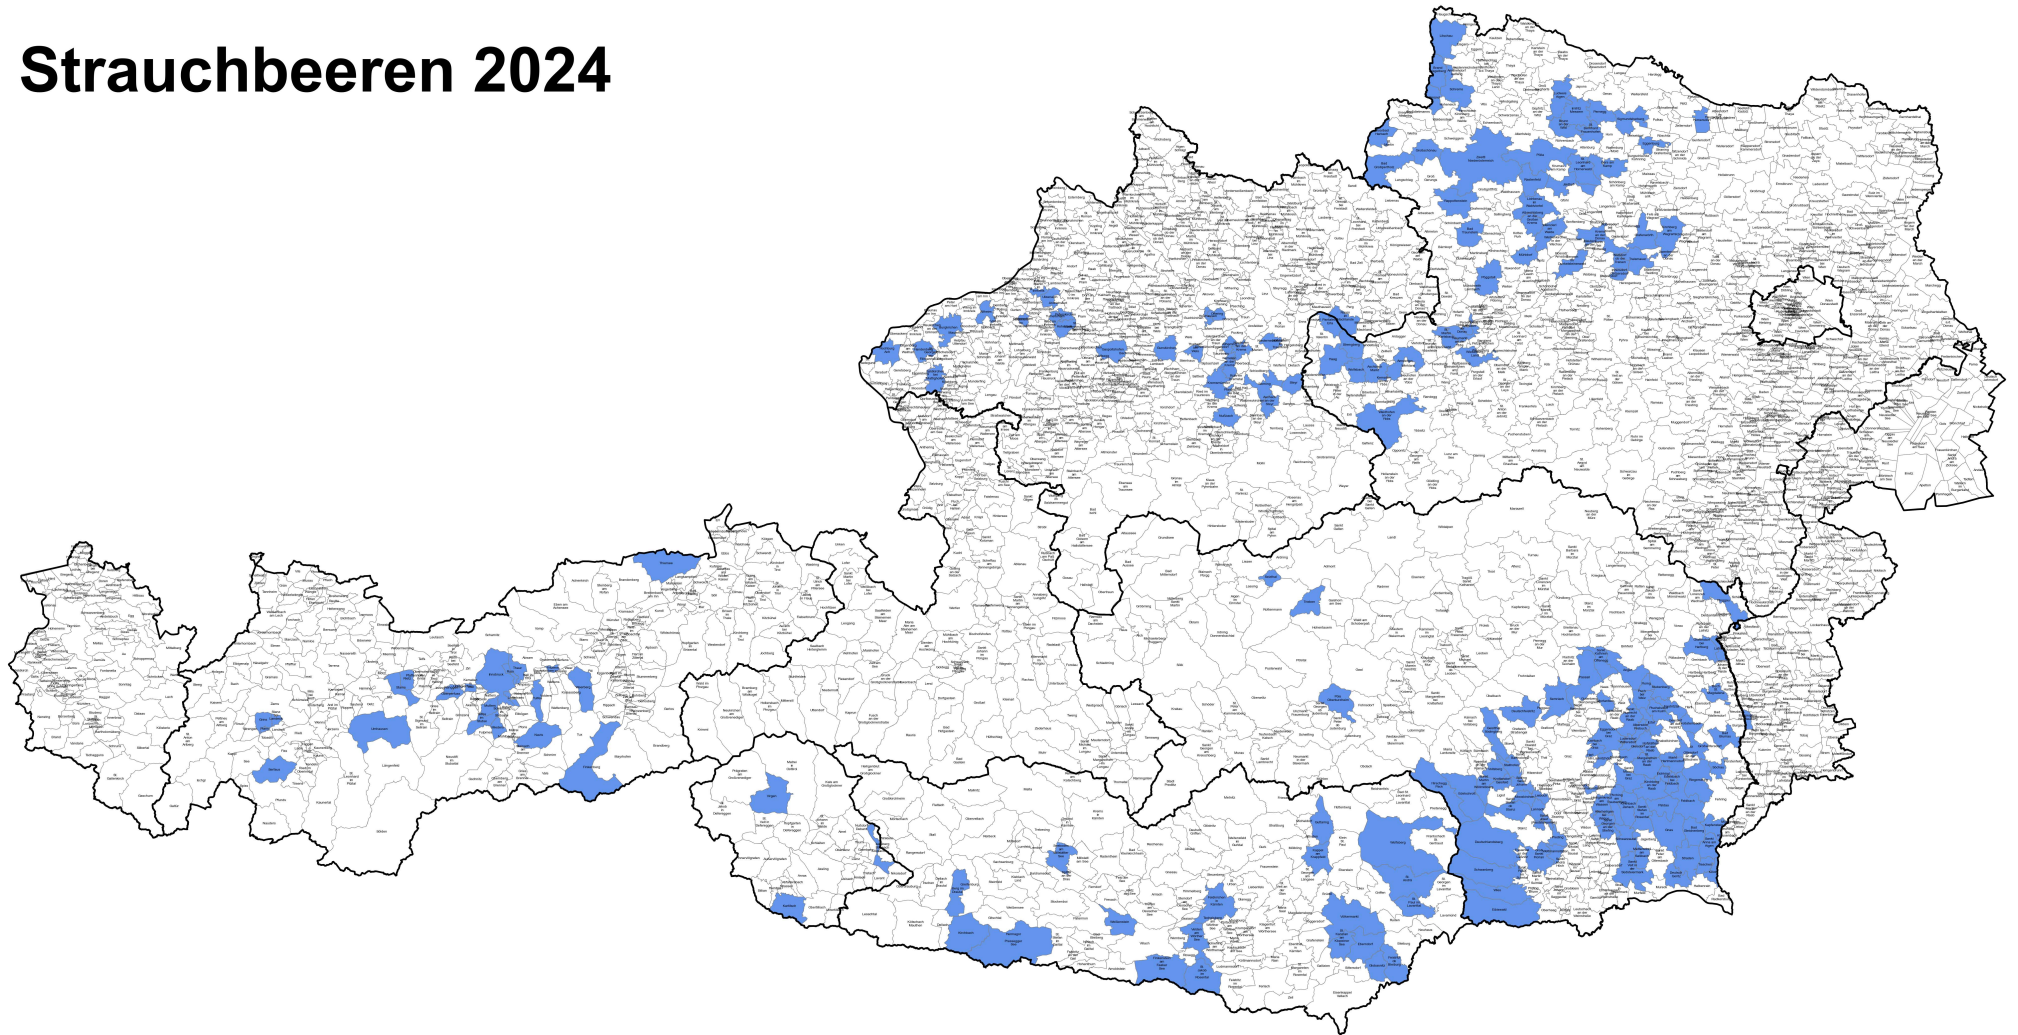

# Strauchbeeren 2024

 Gebietskulisse Frost

Datenstand: 10. September 2024