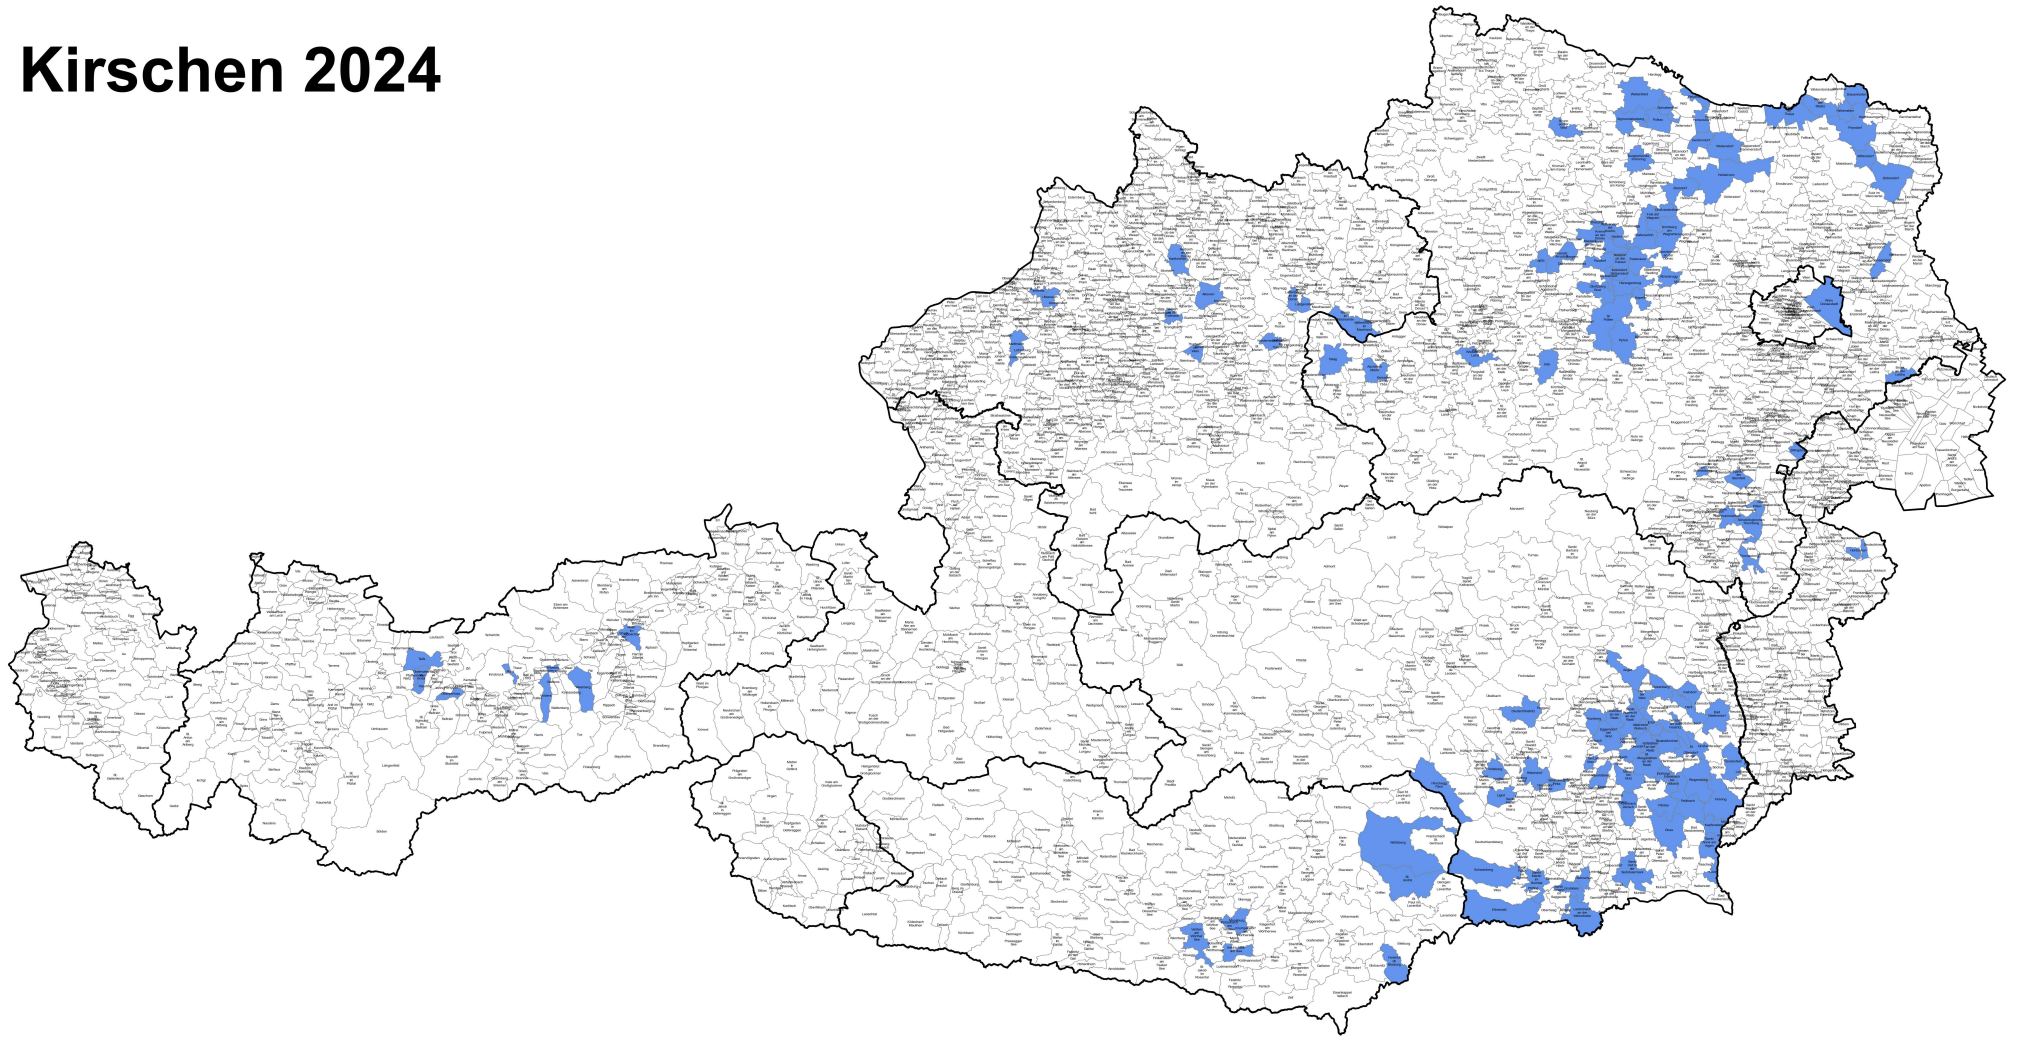

Kirschen 2024

 Gebietskulisse Frost

Datenstand: 10. September 2024