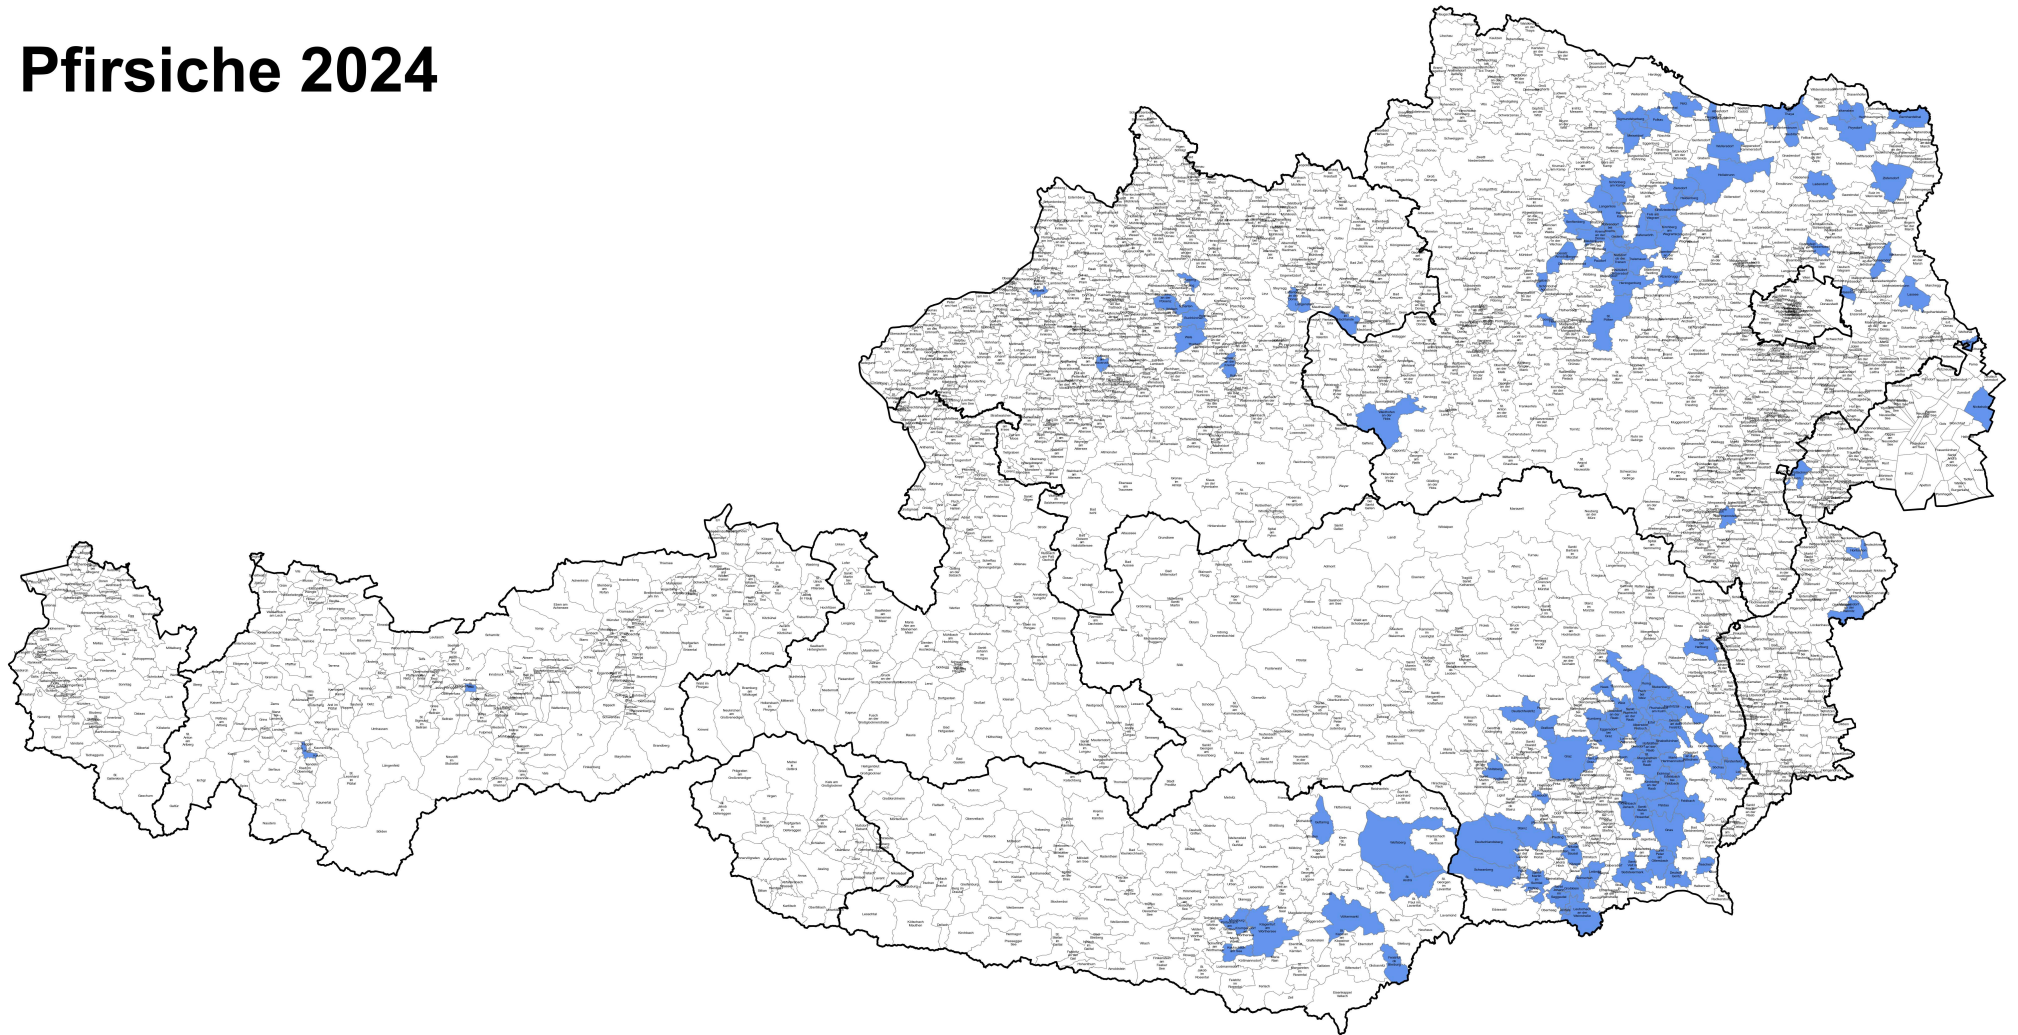

Pfirsiche 2024

 Gebietskulisse Frost

Datenstand: 10. September 2024