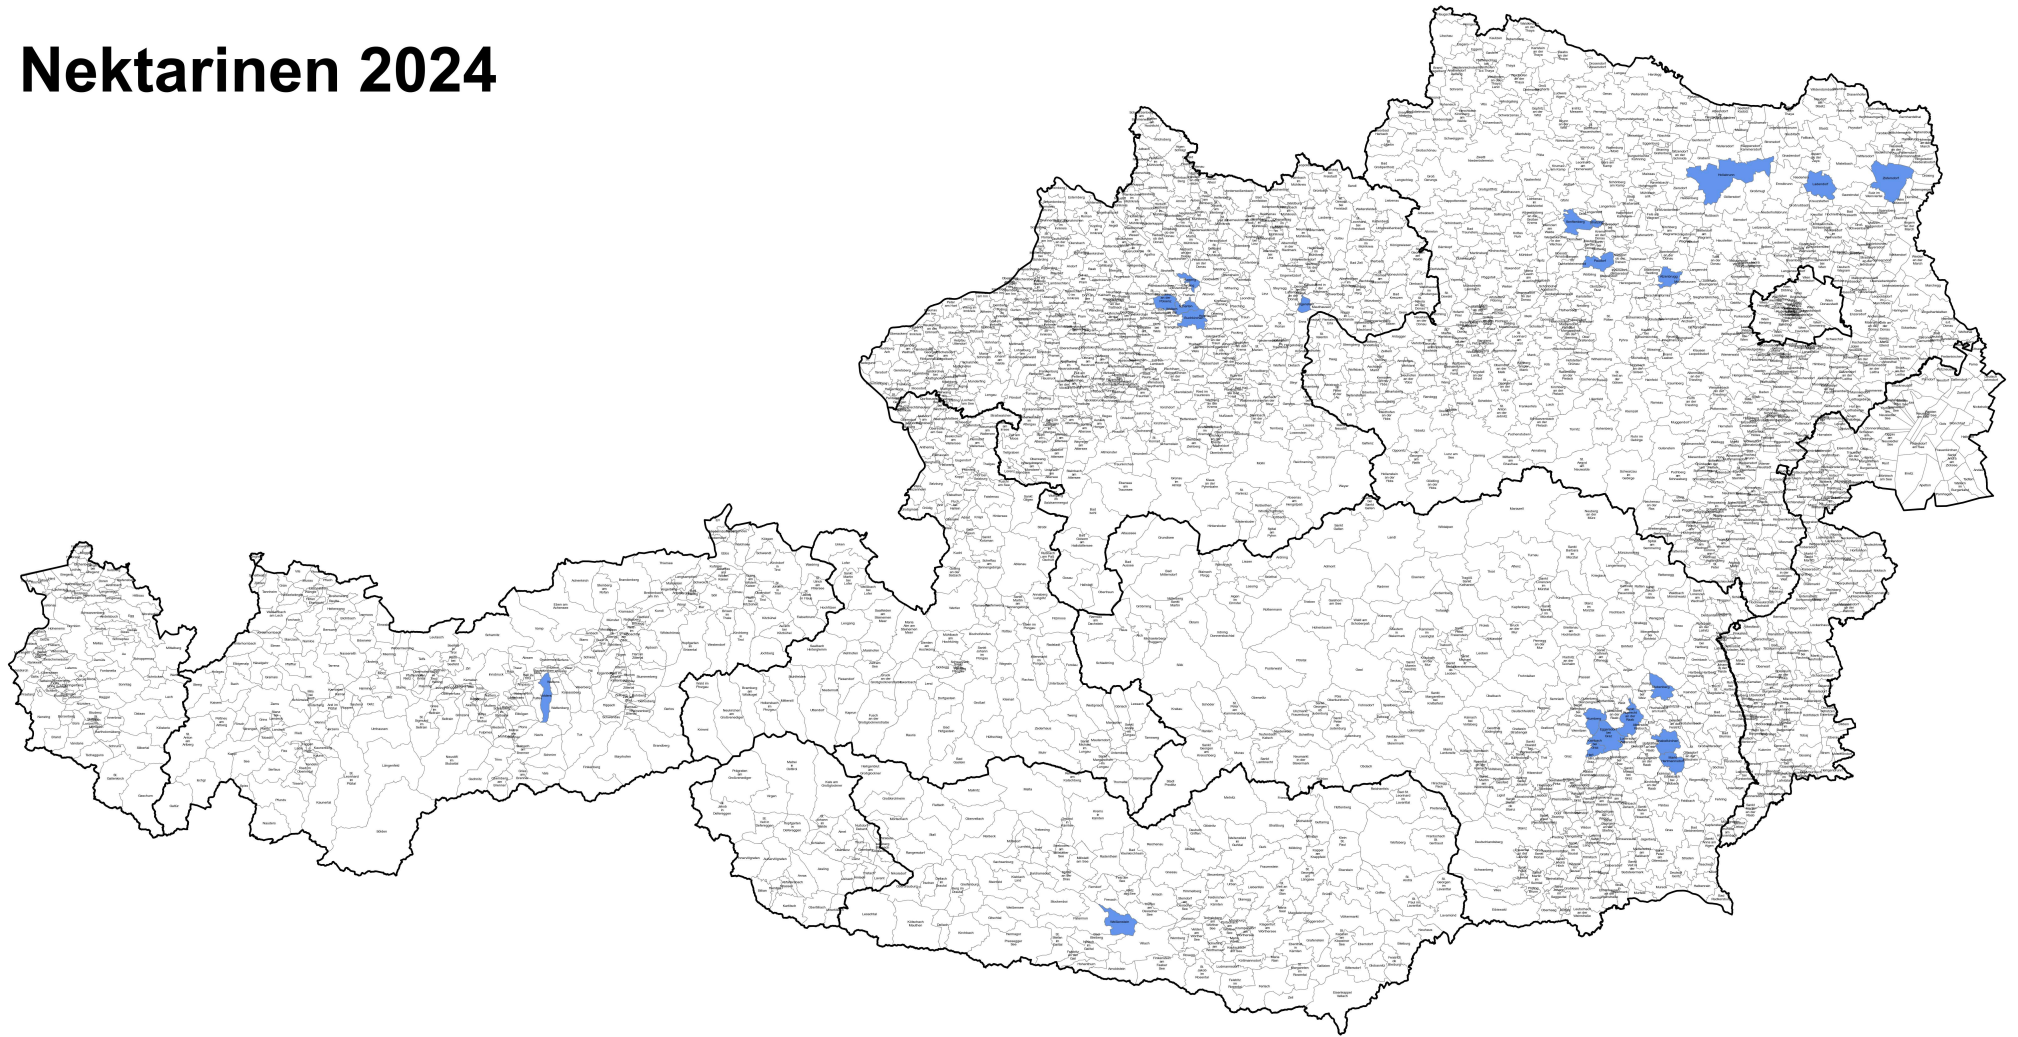

Nektarinen 2024

 Gebietskulisse Frost

Datenstand: 10. September 2024