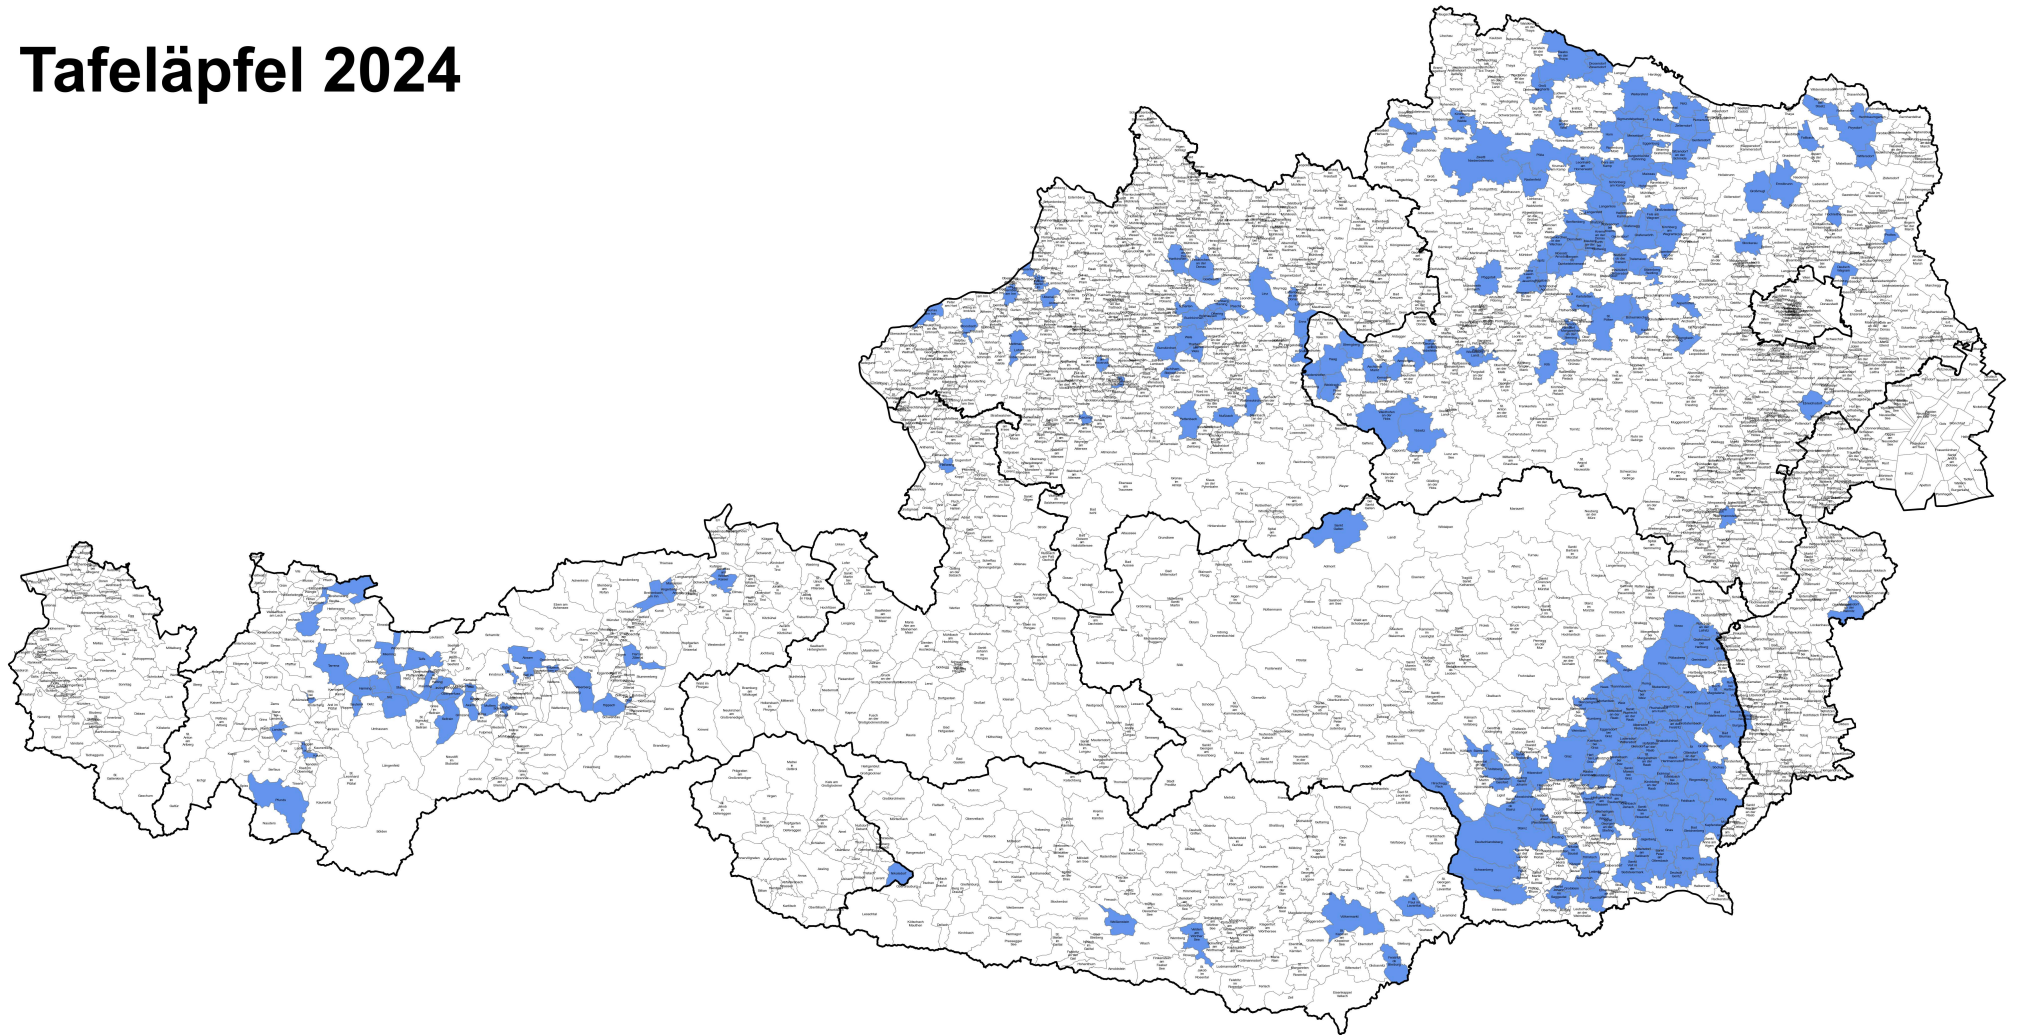

Tafeläpfel 2024

 Gebietskulisse Frost

Datenstand: 10. September 2024