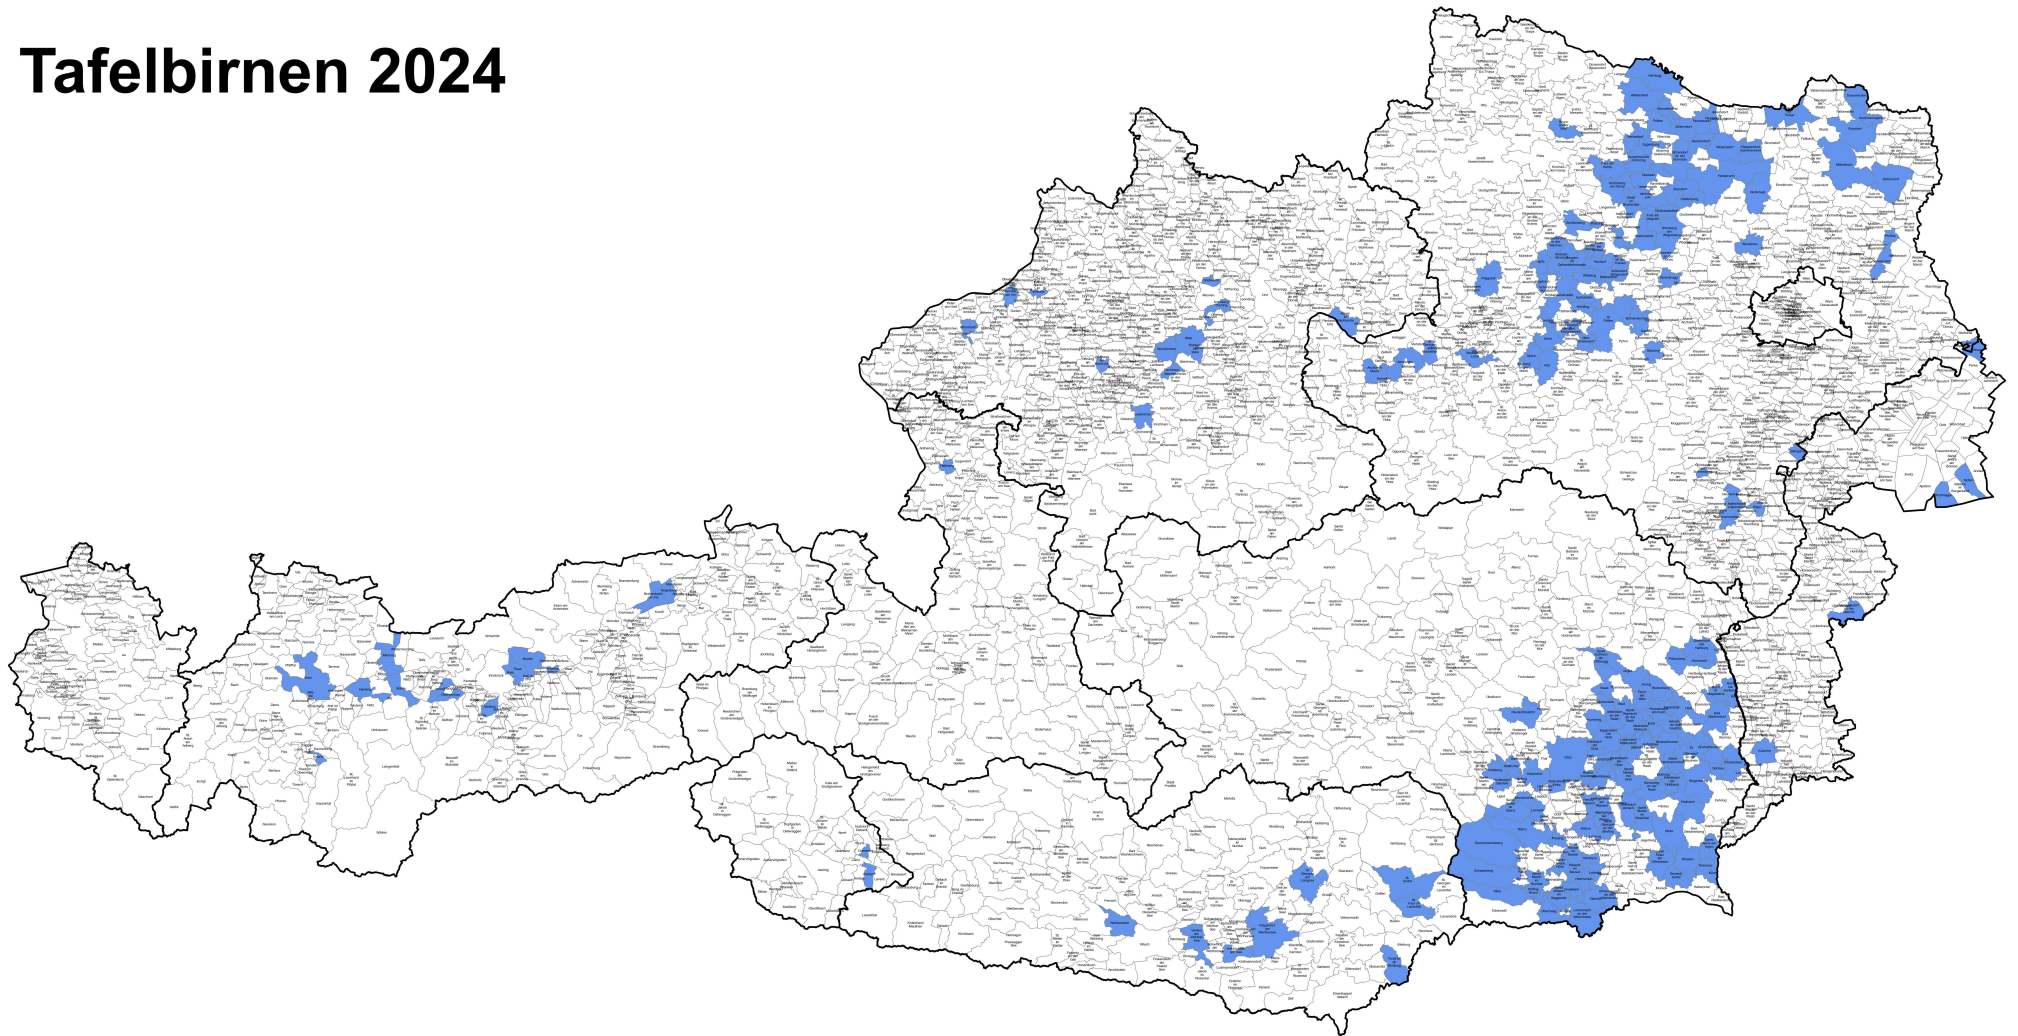

Tafelbirnen 2024

 Gebietskulisse Frost

Datenstand: 10. September 2024