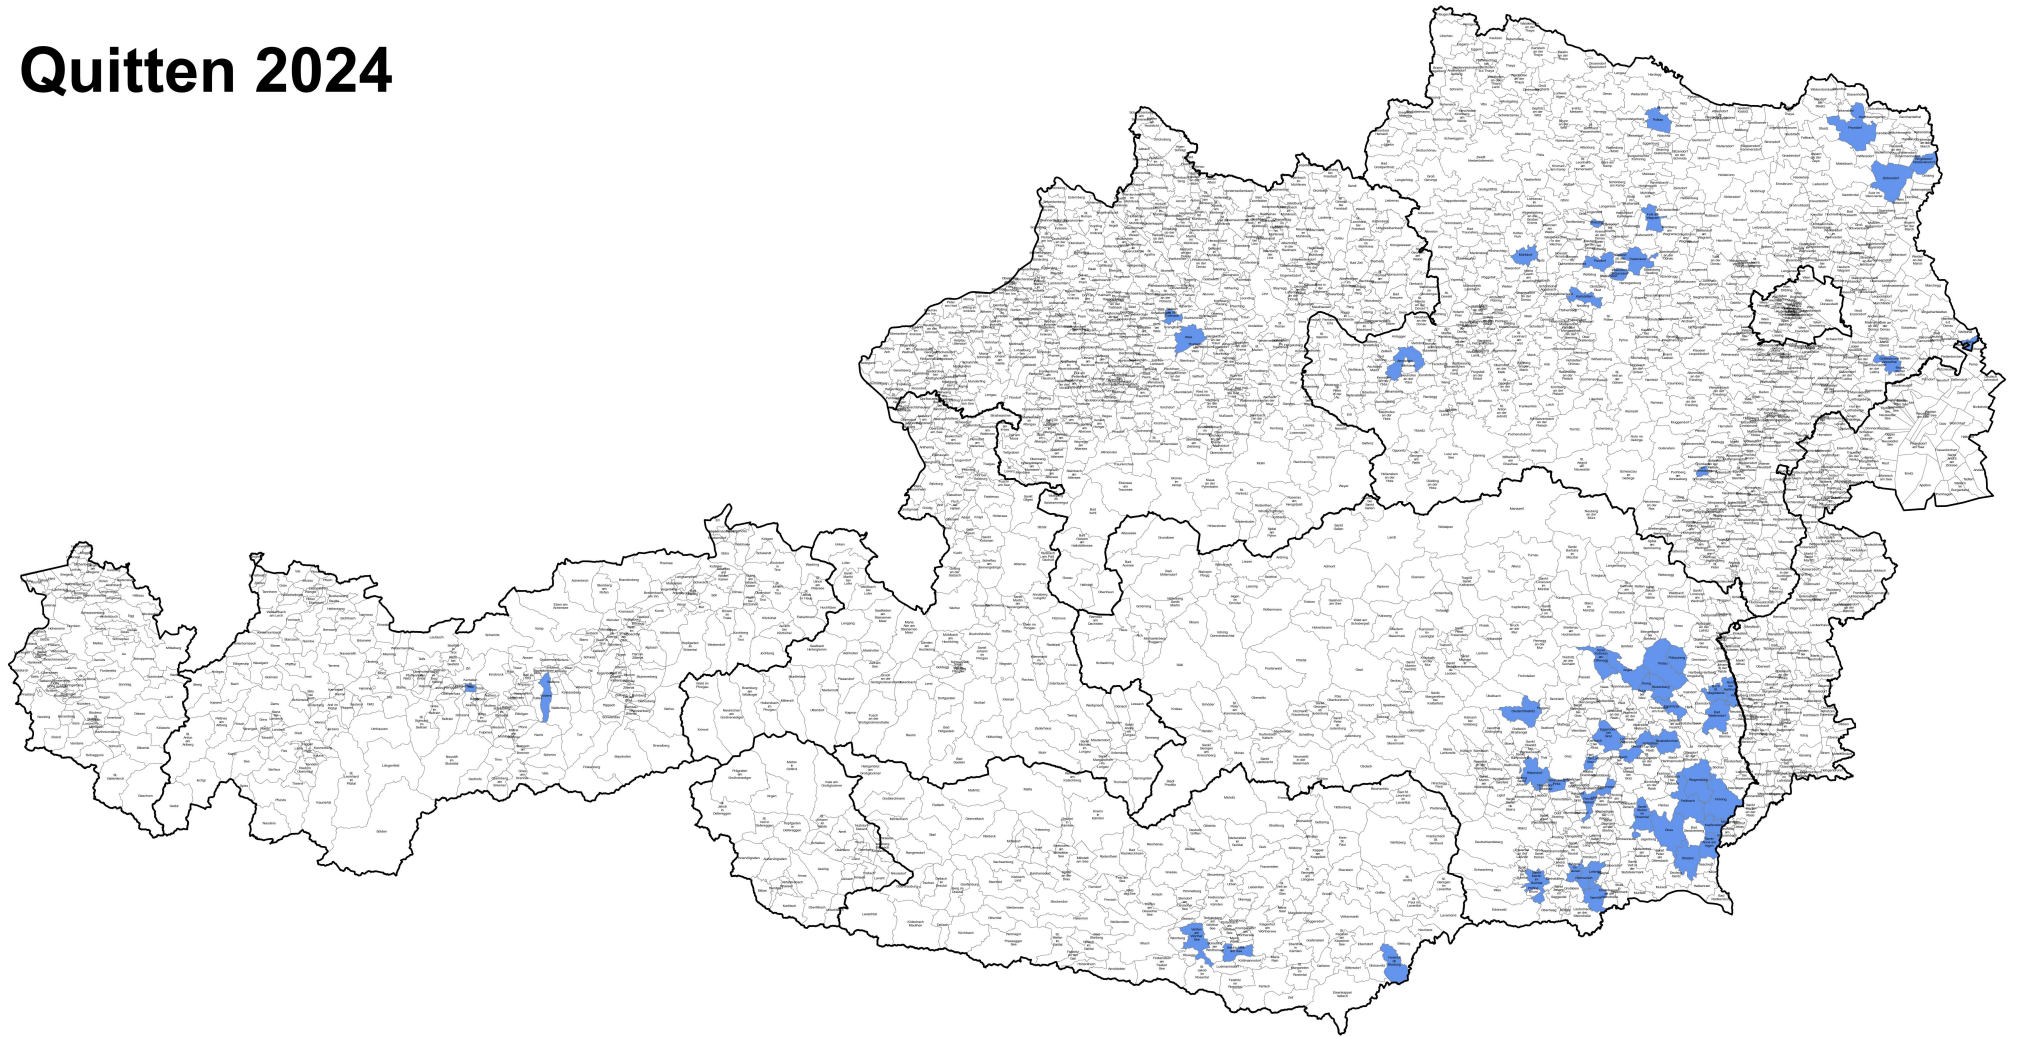

Quitten 2024

 Gebietskulisse Frost

Datenstand: 10. September 2024