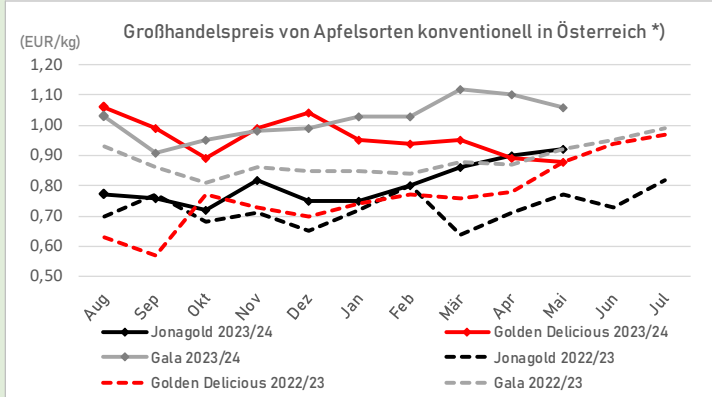

Preise

ab-Rampe-Preis (EUR/kg)	Mai	Vormonat	Vorjahresmonat
Gala	1,06	-4%	15%
Golden Delicious	0,88	-1%	0%
Jonagold	0,92	2%	19%
Apfel-Sortendurchschnitt	1,05	-3%	15%

Lagerstand

AT - Außenhandel

Äpfel, Birnen, Quitten, frisch (K0808) \*\*\*)