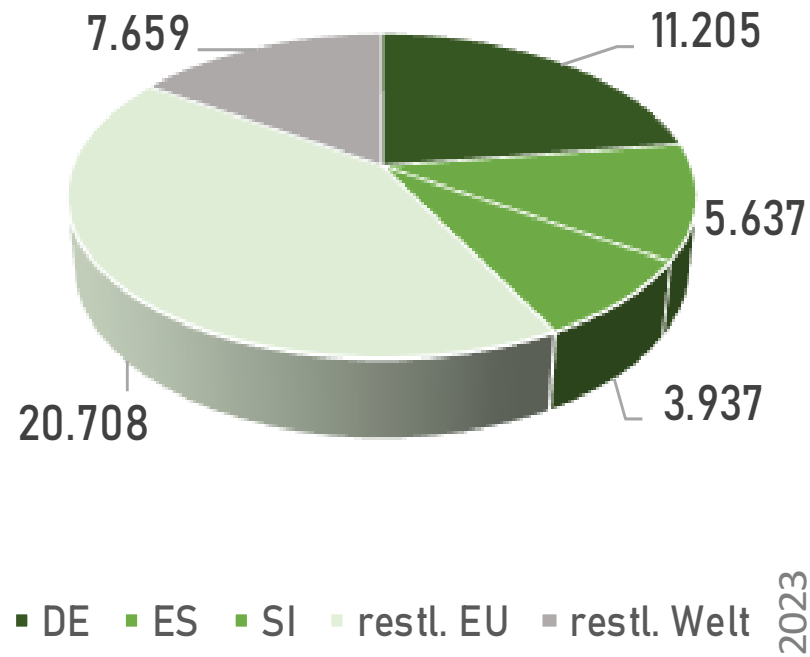

Exportmengen in Tonnen

*) Quelle: AMA; **) Quelle: WAPA; ***) Statistik Austria

vorherige Seite   nächste Seite

Zurück zum Dashboard