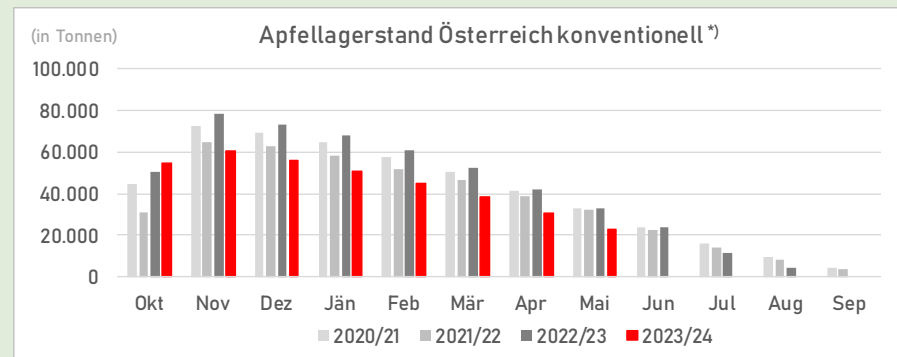

Preise

ab-Rampe-Preis (EUR/kg)	Mai	Vormonat	Vorjahresmonat
Gala	1,06	-4%	15%
Golden Delicious	0,88	-1%	0%
Jonagold	0,92	2%	19%
Apfel-Sortendurchschnitt	1,05	-3%	15%

Lagerstand

AT - Außenhandel

Äpfel, Birnen, Quitten, frisch (K0808) \*\*\*)

EU-TOTAL:

Ö (STMK), Belgien, Czech Republic., Dänemark, Frankreich, Deutschland, Italien, Polen, Portugal, Spanien, Schweiz, Niederlande

Daten werden Dezember 2023 aktualisiert

[vorherige Seite](#)

[nächste Seite](#)