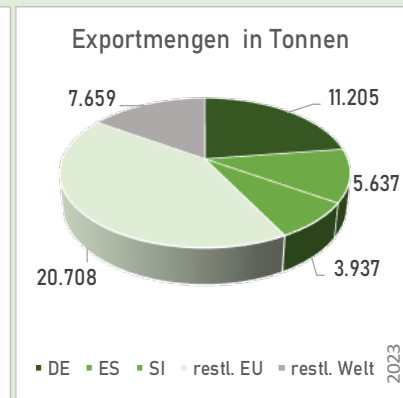

Preise

ab-Rampe-Preis (EUR/kg)	Mai	Vormonat	Vorjahresmonat
Gala	1,06	-4%	15%
Golden Delicious	0,88	-1%	0%
Jonagold	0,92	2%	19%
Apfel-Sortendurchschnitt	1,05	-3%	15%

Lagerstand

AT - Außenhandel

Äpfel, Birnen, Quitten, frisch (K0808) \*\*\*)

EU-TOTAL:

Ö (STMK), Belgien, Czech Republic., Dänemark, Frankreich, Deutschland, Italien, Polen, Portugal, Spanien, Schweiz, Niederlande

Daten werden Dezember 2023 aktualisiert

[vorherige Seite](#)

[nächste Seite](#)