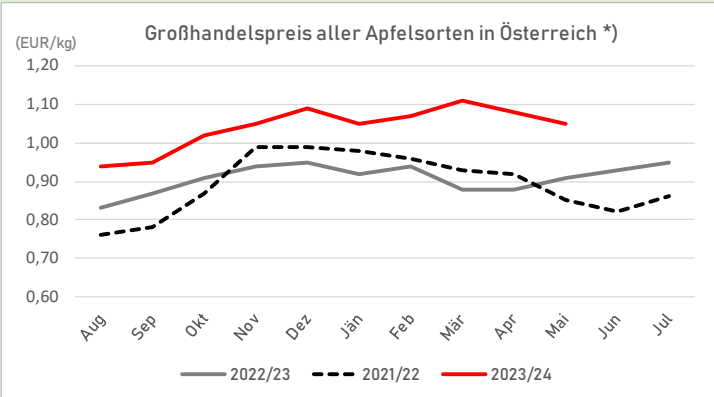

Preise

ab-Rampe-Preis (EUR/kg)	Mai	Vormonat	Vorjahresmonat
Gala	1,06	-4%	15%
Golden Delicious	0,88	-1%	0%
Jonagold	0,92	2%	19%
Apfel-Sortendurchschnitt	1,05	-3%	15%

Lagerstand

AT - Außenhandel

Äpfel, Birnen, Quitten, frisch (K0808) \*\*\*)