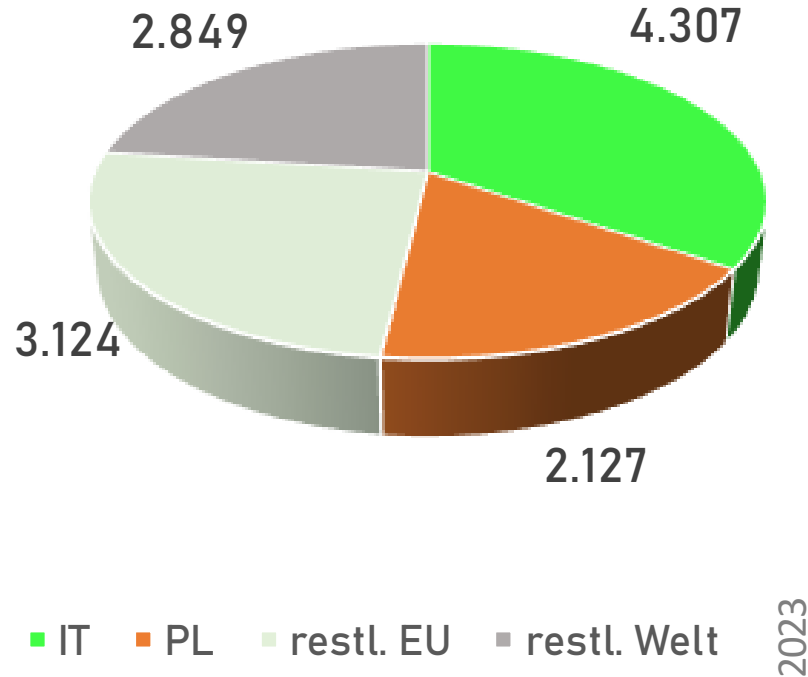

Außenhandel

Äpfel Birnen Quitten frisch (K0808) ***)

Importmengen in Tonnen