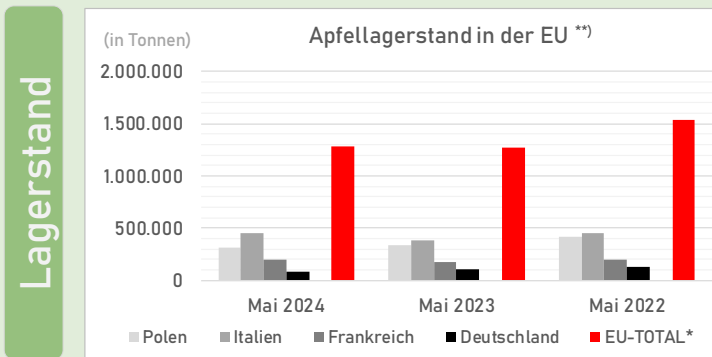

Preise

ab-Rampe-Preis (EUR/kg)	Mai	Vormonat	Vorjahresmonat
Gala	1,06	-4%	15%
Golden Delicious	0,88	-1%	0%
Jonagold	0,92	2%	19%
Apfel-Sortendurchschnitt	1,05	-3%	15%

Lagerstand

AT - Außenhandel

Äpfel, Birnen, Quitten, frisch (K0808) \*\*\*)

EU-TOTAL:

Ö (STMK), Belgien, Czech Republic., Dänemark, Frankreich, Deutschland, Italien, Polen, Portugal, Spanien, Schweiz, Niederlande

Daten werden Dezember 2023 aktualisiert

[vorherige Seite](#)

[nächste Seite](#)