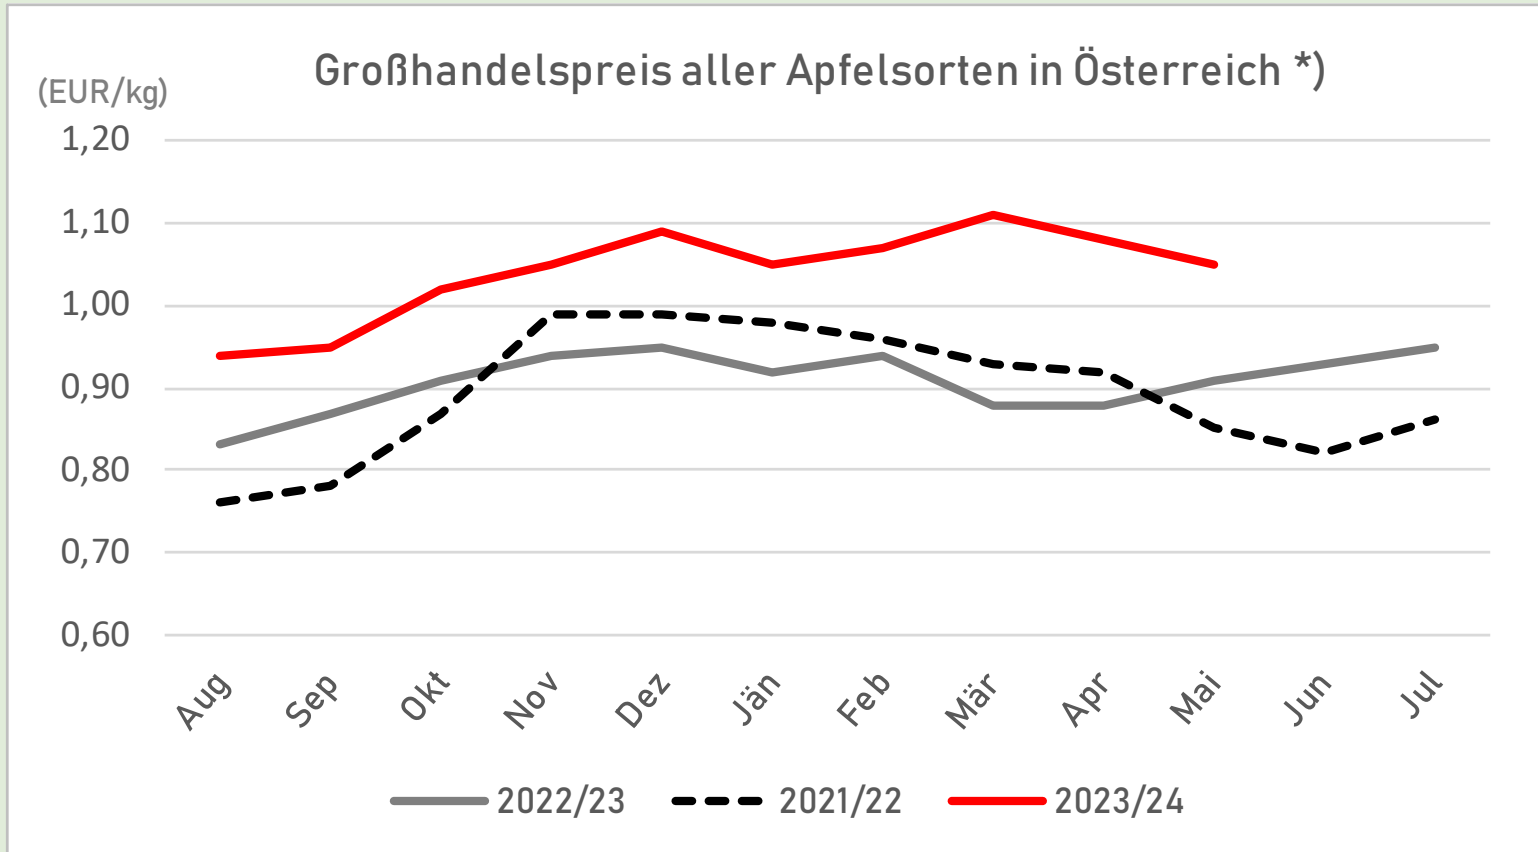

*) Quelle: AMA; **) Quelle: WAPA; ***) Statistik Austria