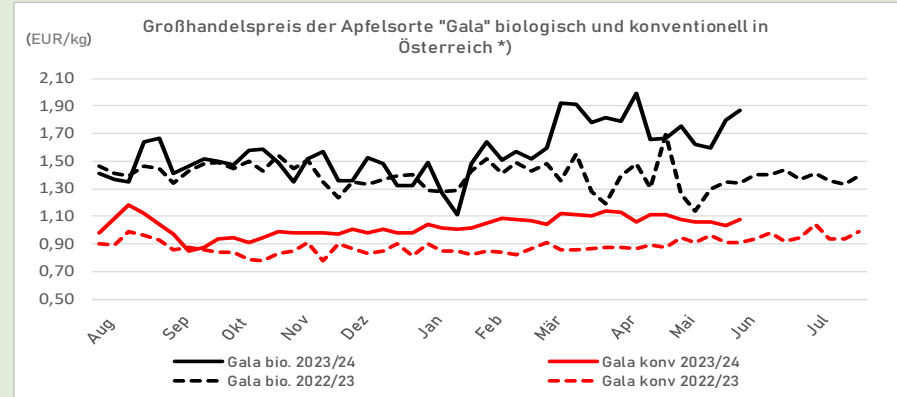

Preise

ab-Rampe-Preis (EUR/kg)	Mai	Vormonat	Vorjahresmonat
Gala	1,06	-4%	15%
Golden Delicious	0,88	-1%	0%
Jonagold	0,92	2%	19%
Apfel-Sortendurchschnitt	1,05	-3%	15%

Lagerstand

AT - Außenhandel

Äpfel, Birnen, Quitten, frisch (K0808) \*\*\*)