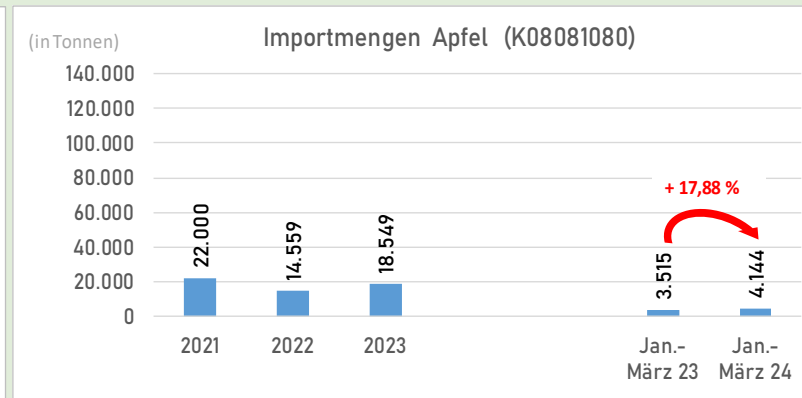

Preise

ab-Rampe-Preis (EUR/kg)	Mai	Vormonat	Vorjahresmonat
Gala	1,06	-4%	15%
Golden Delicious	0,88	-1%	0%
Jonagold	0,92	2%	19%
Apfel-Sortendurchschnitt	1,05	-3%	15%

Lagerstand

AT - Außenhandel

Äpfel, Birnen, Quitten, frisch (K0808) \*\*\*)