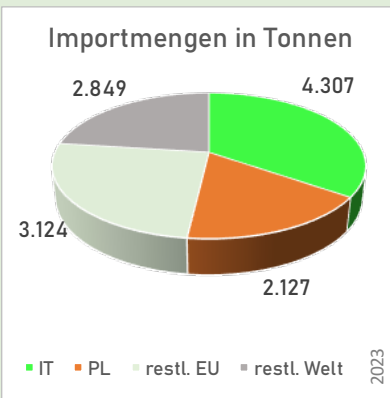

Preise

ab-Rampe-Preis (EUR/kg)	Mai	Vormonat	Vorjahresmonat
Gala	1,06	-4%	15%
Golden Delicious	0,88	-1%	0%
Jonagold	0,92	2%	19%
Apfel-Sortendurchschnitt	1,05	-3%	15%

Lagerstand

AT - Außenhandel

Äpfel, Birnen, Quitten, frisch (K0808) \*\*\*)

EU-TOTAL:

Ö (STMK), Belgien, Czech Republic., Dänemark, Frankreich, Deutschland, Italien, Polen, Portugal, Spanien, Schweiz, Niederlande

Daten werden Dezember 2023 aktualisiert

[vorherige Seite](#)

[nächste Seite](#)