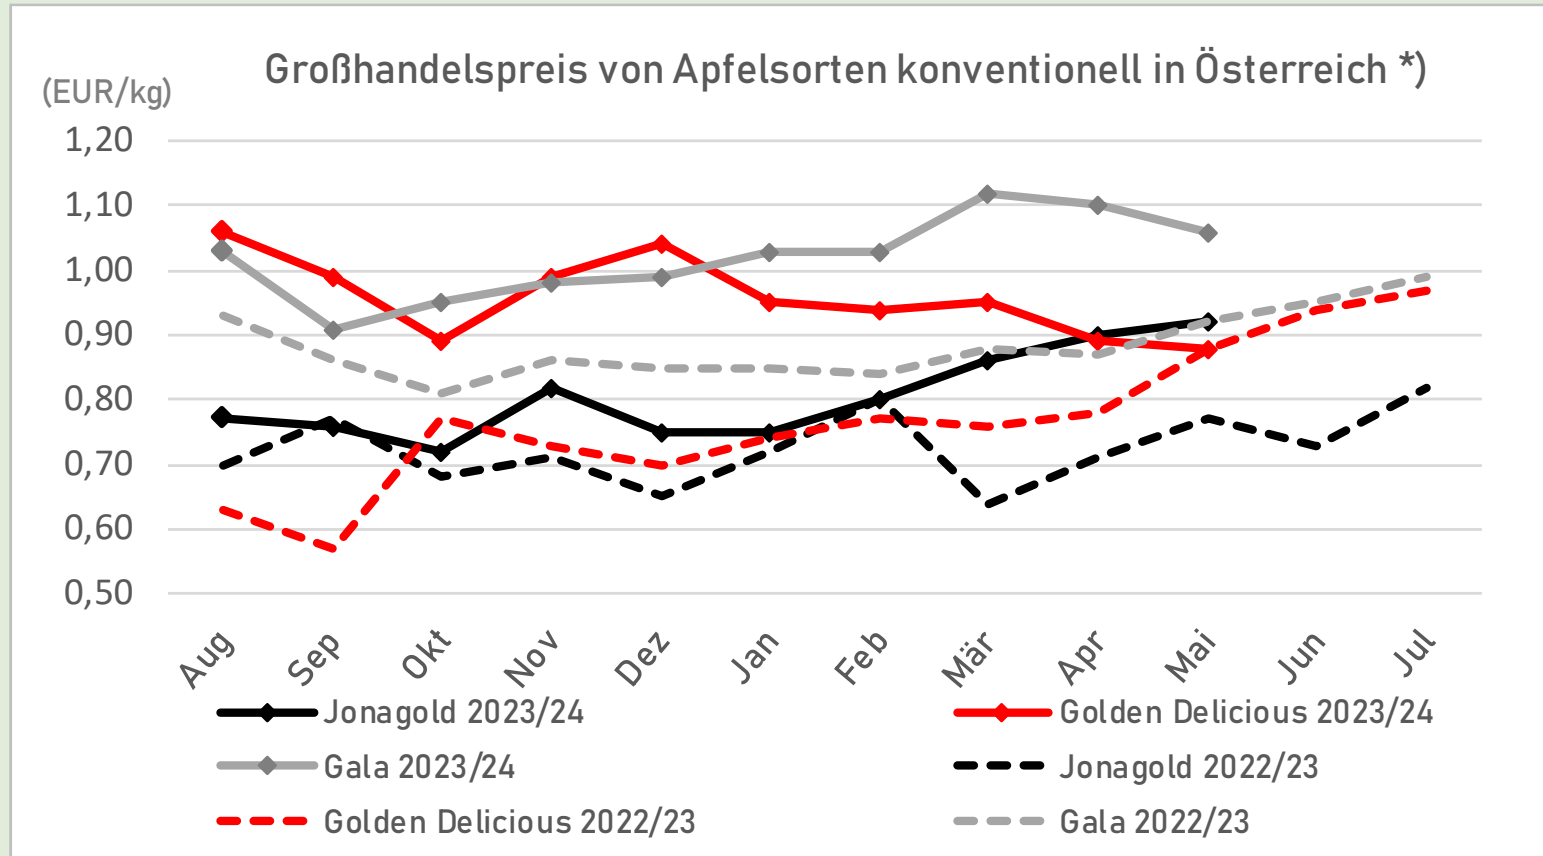

*) Quelle: AMA; **) Quelle: WAPA; ***) Statistik Austria