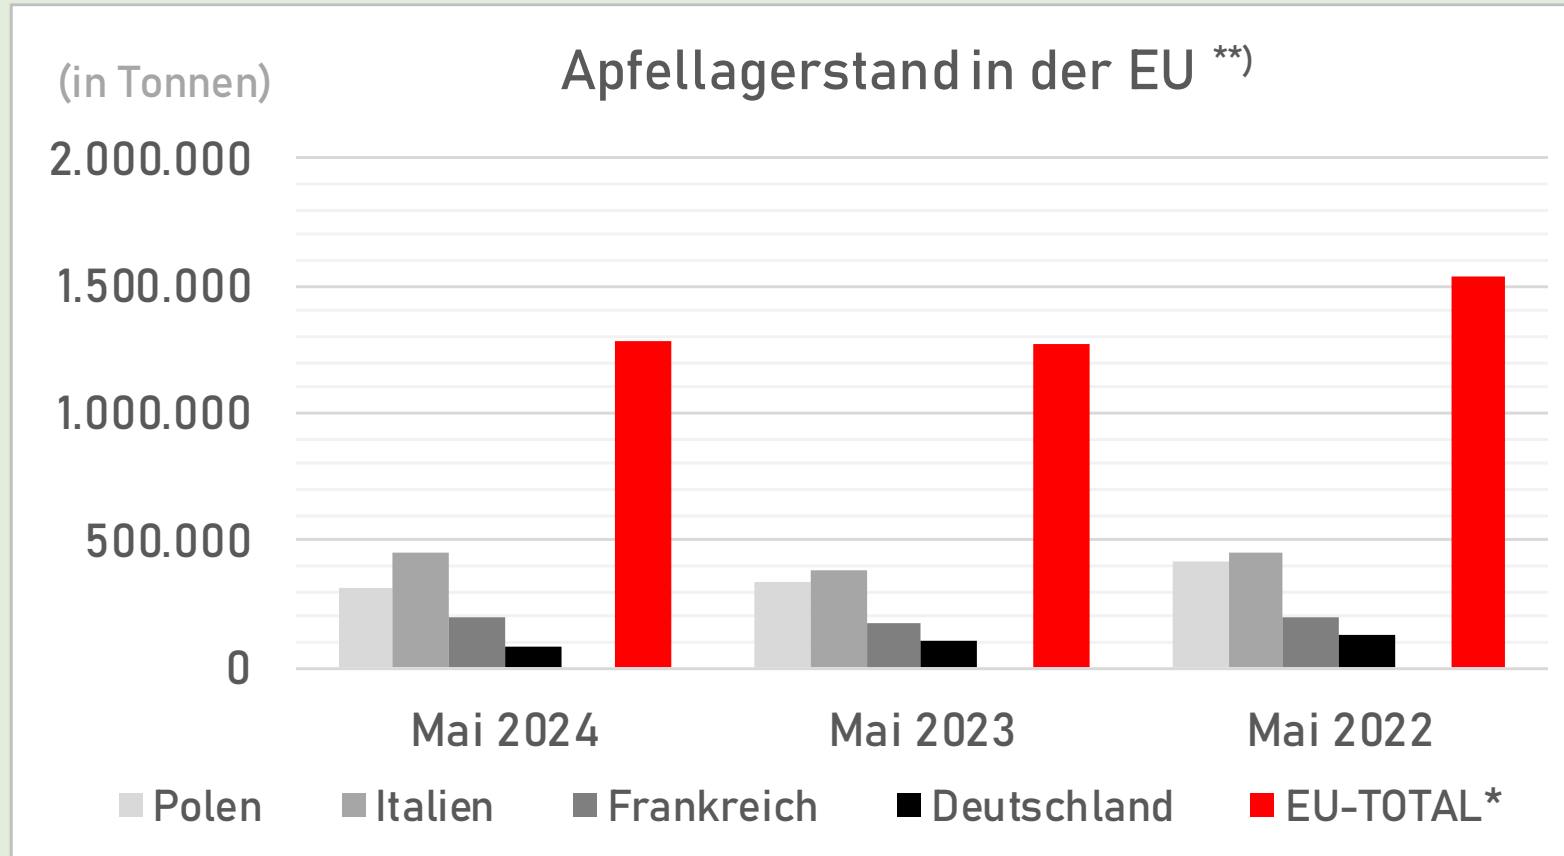

Preise

ab-Rampe-Preis (EUR/kg)	Mai	Vormonat	Vorjahresmonat
Gala	1,06	-4%	15%
Golden Delicious	0,88	-1%	0%
Jonagold	0,92	2%	19%
Apfel-Sortendurchschnitt	1,05	-3%	15%

Lagerstand

AT - Außenhandel

Äpfel, Birnen, Quitten, frisch (K0808) \*\*\*)

\*) Quelle: AMA; \*\*) Quelle: WAPA; \*\*\*) Statistik Austria

\*) Quelle: AMA; \*\*) Quelle: WAPA; \*\*\*) Statistik Austria

\*) Quelle: AMA; \*\*) Quelle: WAPA; \*\*\*) Statistik Austria

\*) Quelle: AMA; \*\*) Quelle: WAPA; \*\*\*) Statistik Austria

EU-TOTAL:

Ö (STMK), Belgien, Czech Republic., Dänemark, Frankreich, Deutschland, Italien, Polen, Portugal, Spanien, Schweiz, Niederlande

Daten werden Dezember 2023 aktualisiert

[vorherige Seite](#)

[nächste Seite](#)