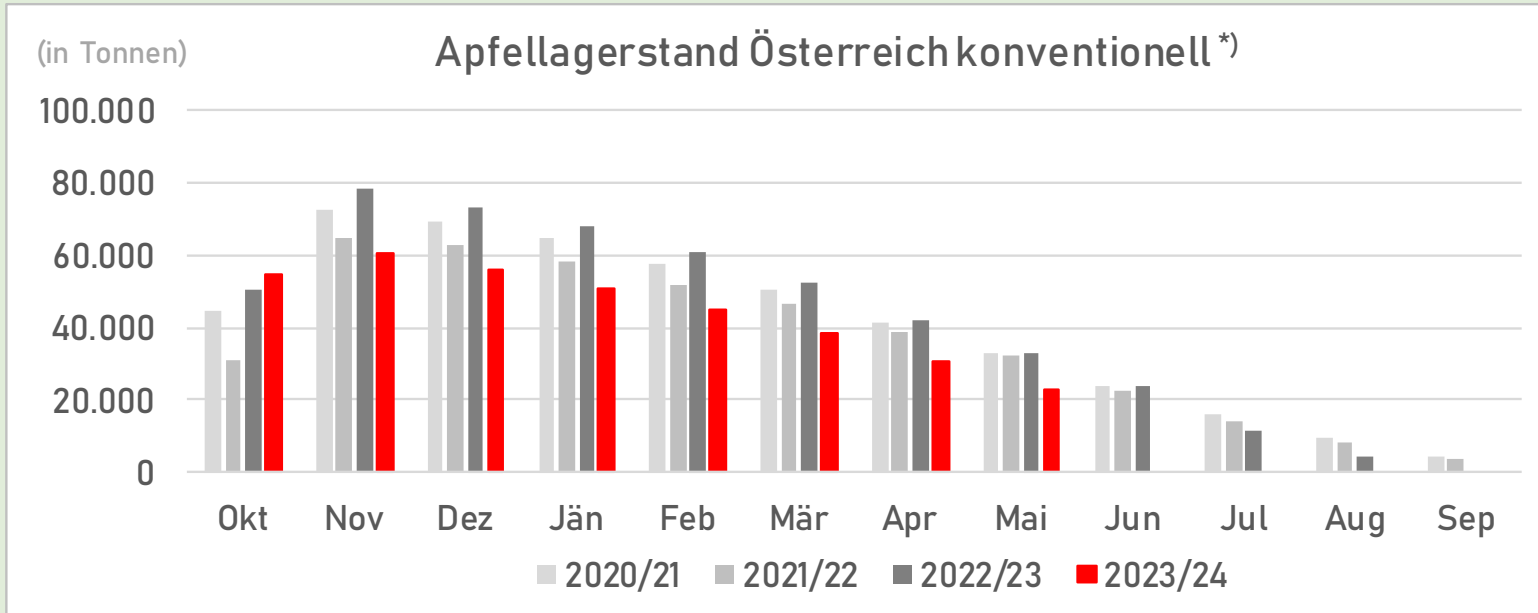

EU-TOTAL:

Ö (STMK), Belgien, Czech Republic., Dänemark, Frankreich, Deutschland, Italien, Polen, Portugal, Spanien, Schweiz, Niederlande

Daten werden Dezember 2023 aktualisiert

[vorherige Seite](#)

[nächste Seite](#)

[Zurück zum Dashboard](#)

\*) Quelle: AMA; \*\*) Quelle: WAPA; \*\*\*) Statistik Austria

Lagerstand

\*) Quelle: AMA; \*\*) Quelle: WAPA; \*\*\*) Statistik Austria

Außenhandel

Äpfel Birnen Quitten frisch (K0808) \*\*\*)