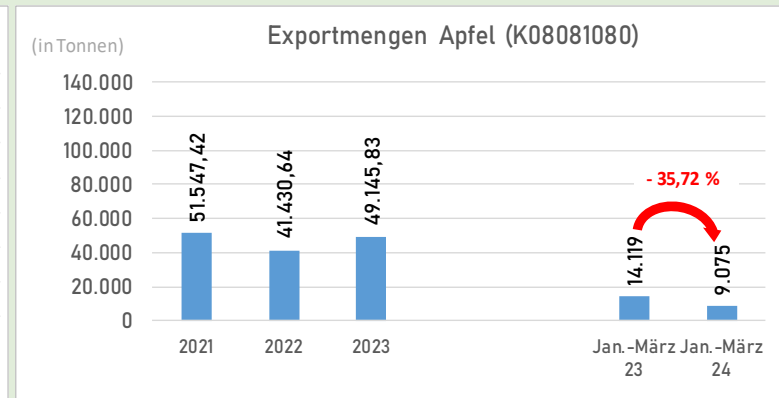

Preise

ab-Rampe-Preis (EUR/kg)	Mai	Vormonat	Vorjahresmonat
Gala	1,06	-4%	15%
Golden Delicious	0,88	-1%	0%
Jonagold	0,92	2%	19%
Apfel-Sortendurchschnitt	1,05	-3%	15%

Lagerstand

AT - Außenhandel

Äpfel, Birnen, Quitten, frisch (K0808) \*\*\*)