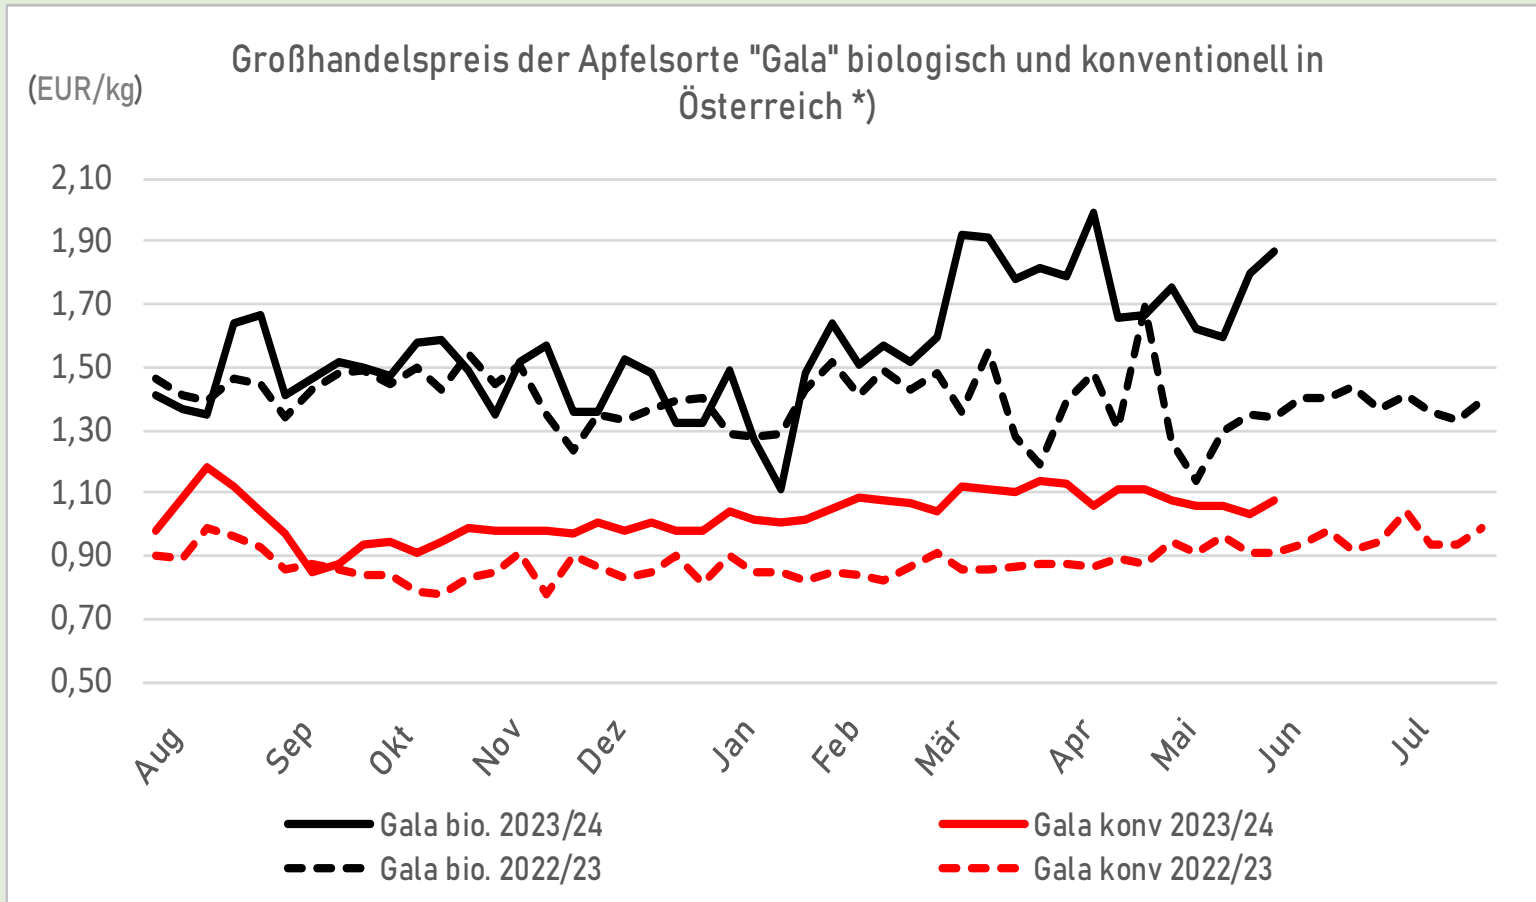

*) Quelle: AMA; **) Quelle: WAPA; ***) Statistik Austria