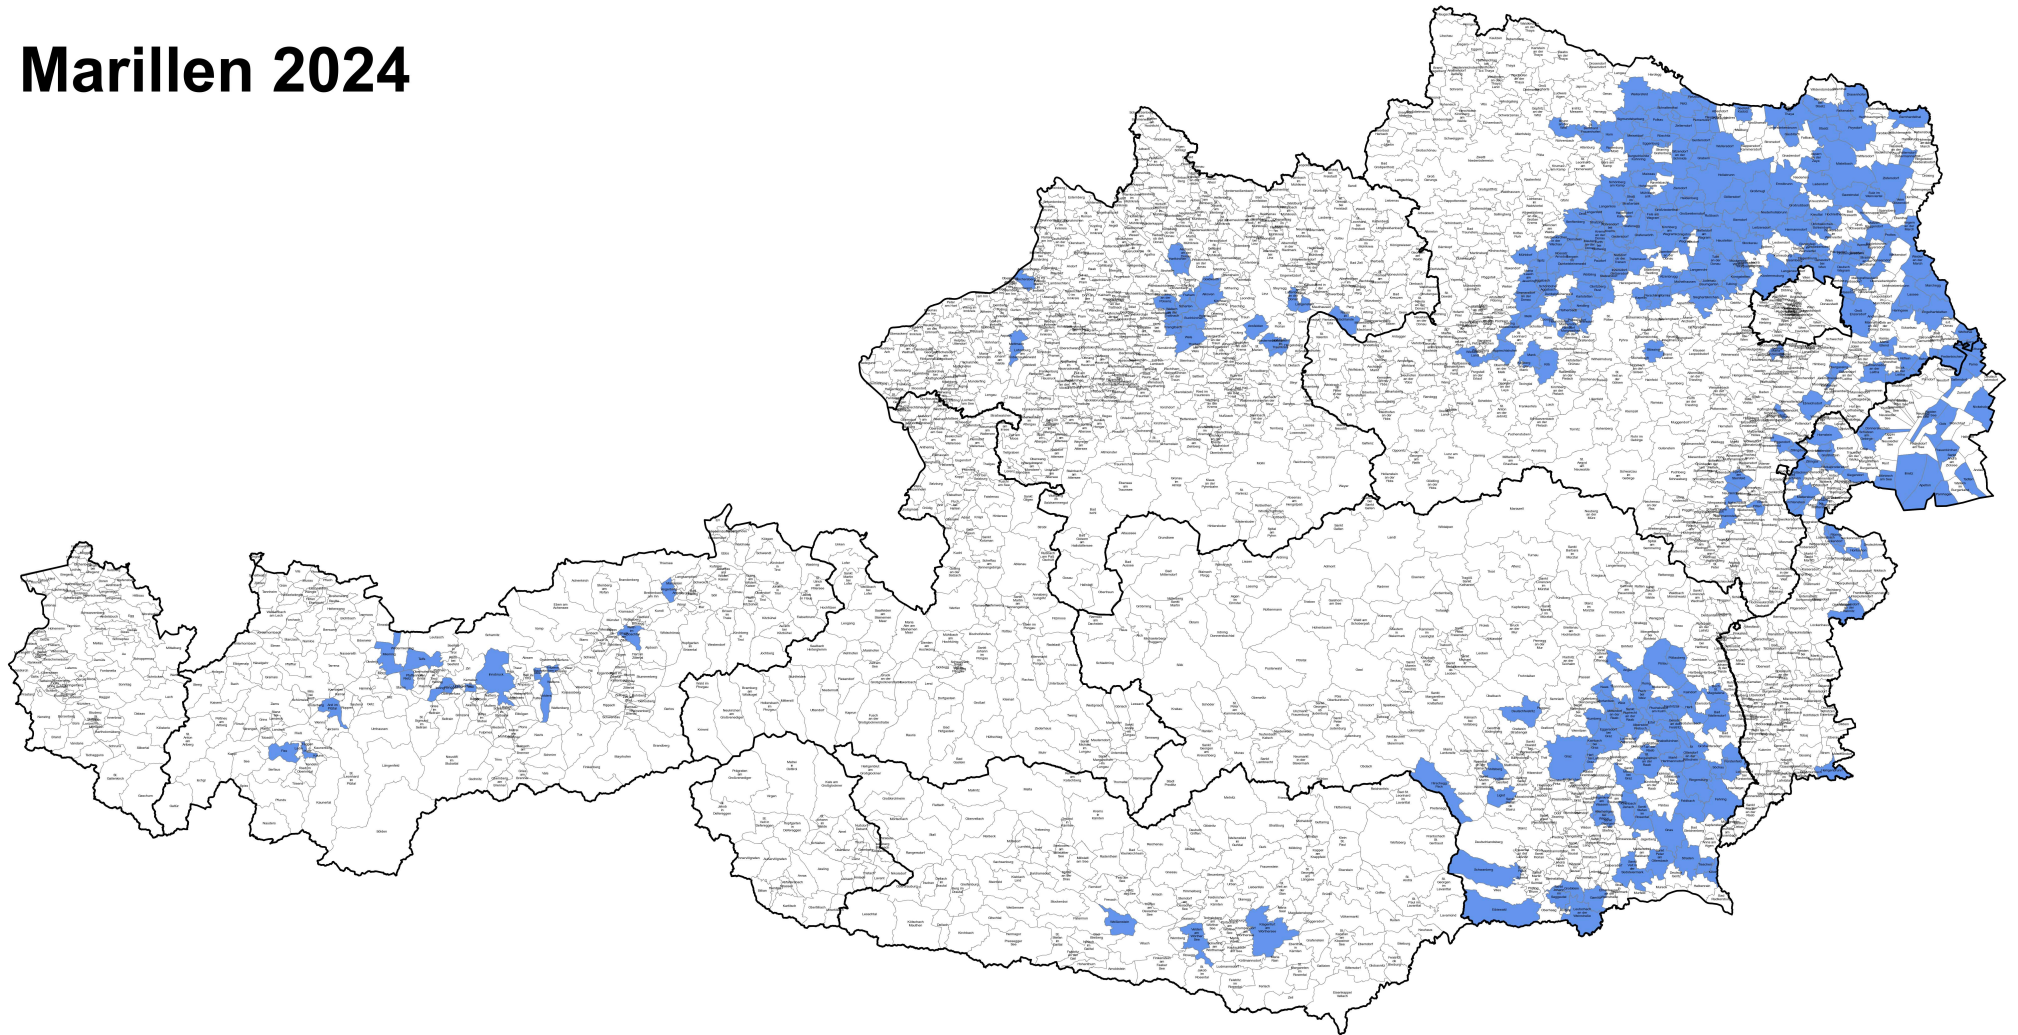

Marillen 2024

 Gebietskulisse Frost

Datenstand: 10. September 2024